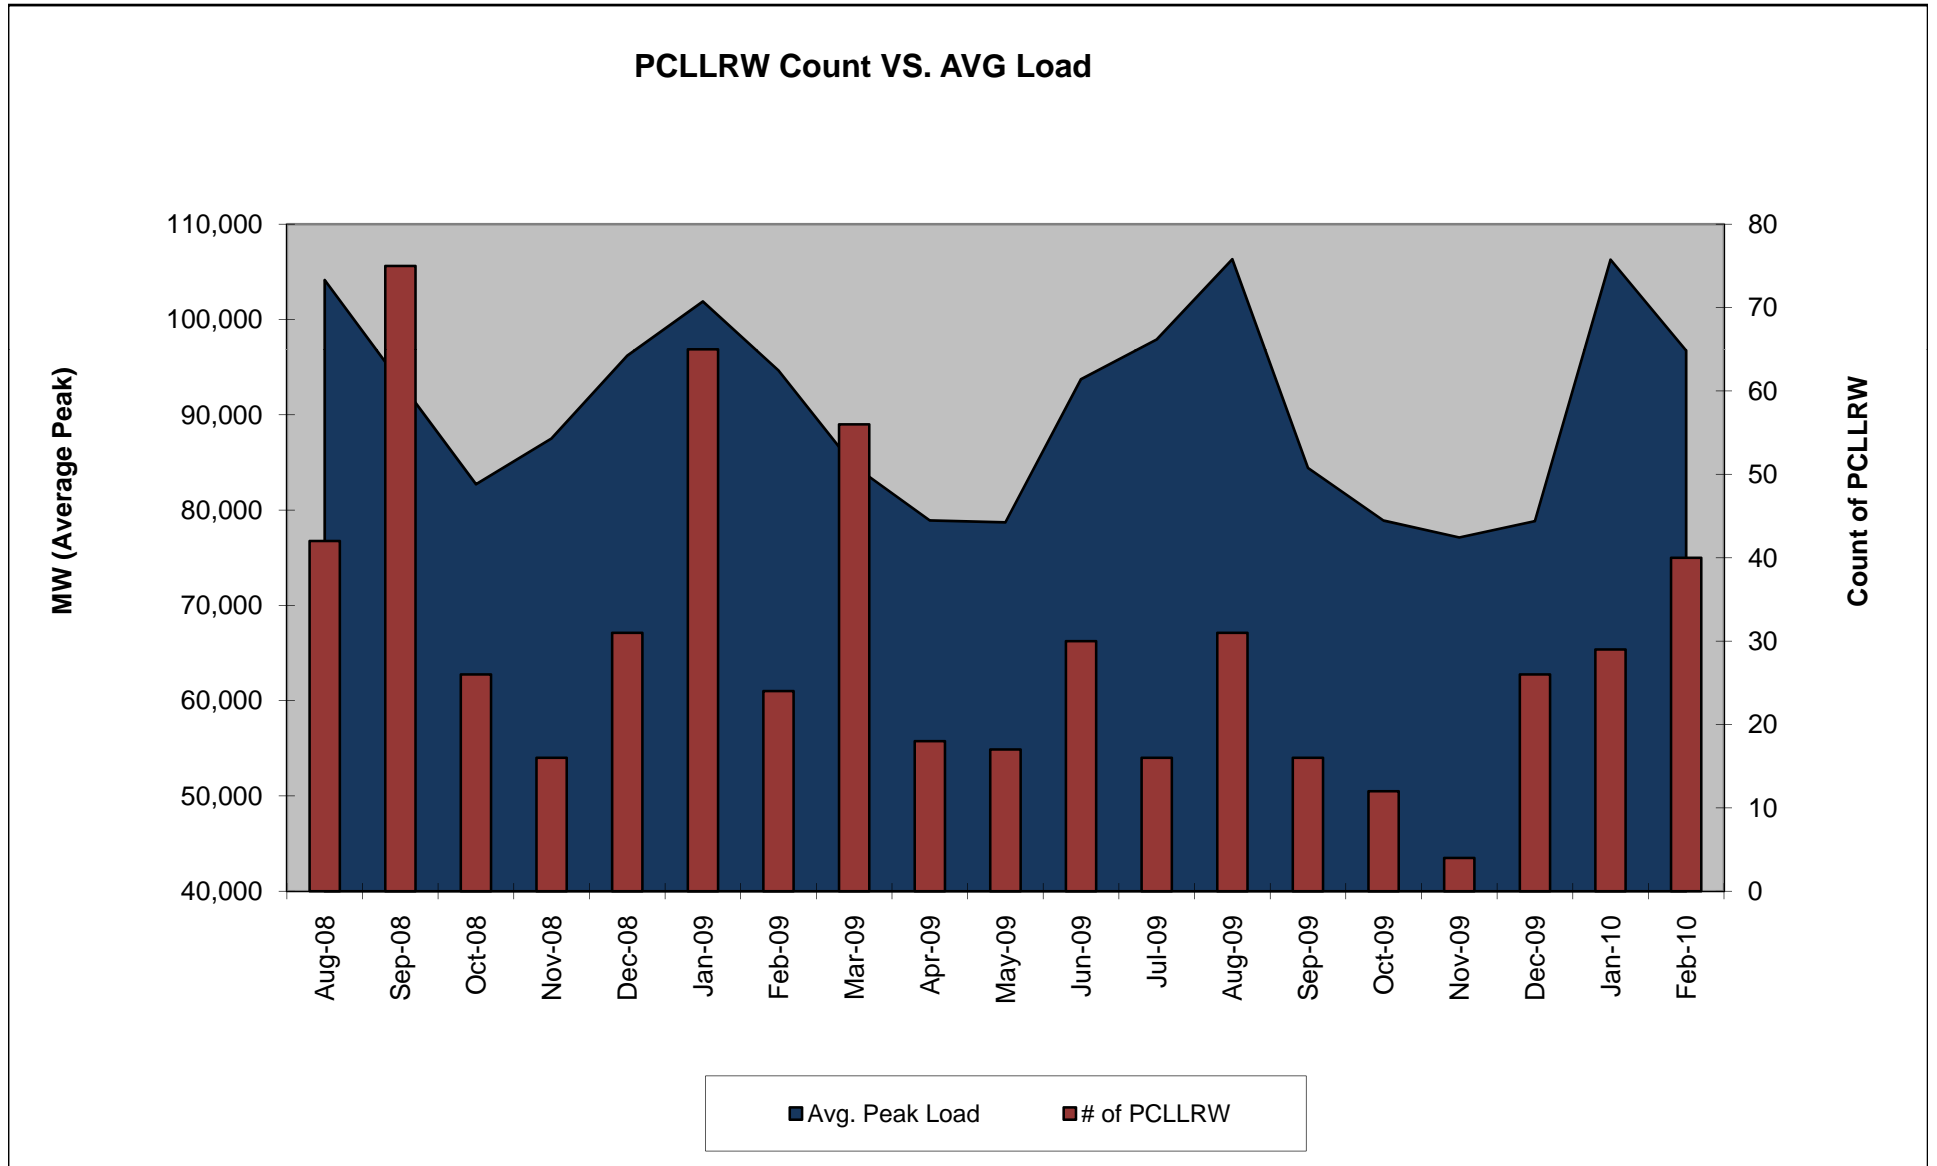

24 Months

PCLLRW Count VS. AVG Load

19 Months

Data

Month	Peak Load	PCLLRWs
Feb-08	95967.88	35
Mar-08	86817.12	30
Apr-08	80208.67	18
May-08	79058.77	12
Jun-08	105205.53	147
Jul-08	113211.00	95
Aug-08	104142.00	42
Sep-08	93424.00	75
Oct-08	82713.00	26
Nov-08	87527.20	16
Dec-08	96205.61	31
Jan-09	101893.00	65
Feb-09	94656.00	24
Mar-09	84643.82	56
Apr-09	78919.20	18
May-09	78718.00	17
Jun-09	93747.00	30
Jul-09	97905.00	16
Aug-09	106332.00	31
Sep-09	84426.26	16
Oct-09	78,899.00	12
Nov-09	77129 .00	4
Dec-09	78840.00	26
Jan-10	106284	29
Feb-10	96739	40