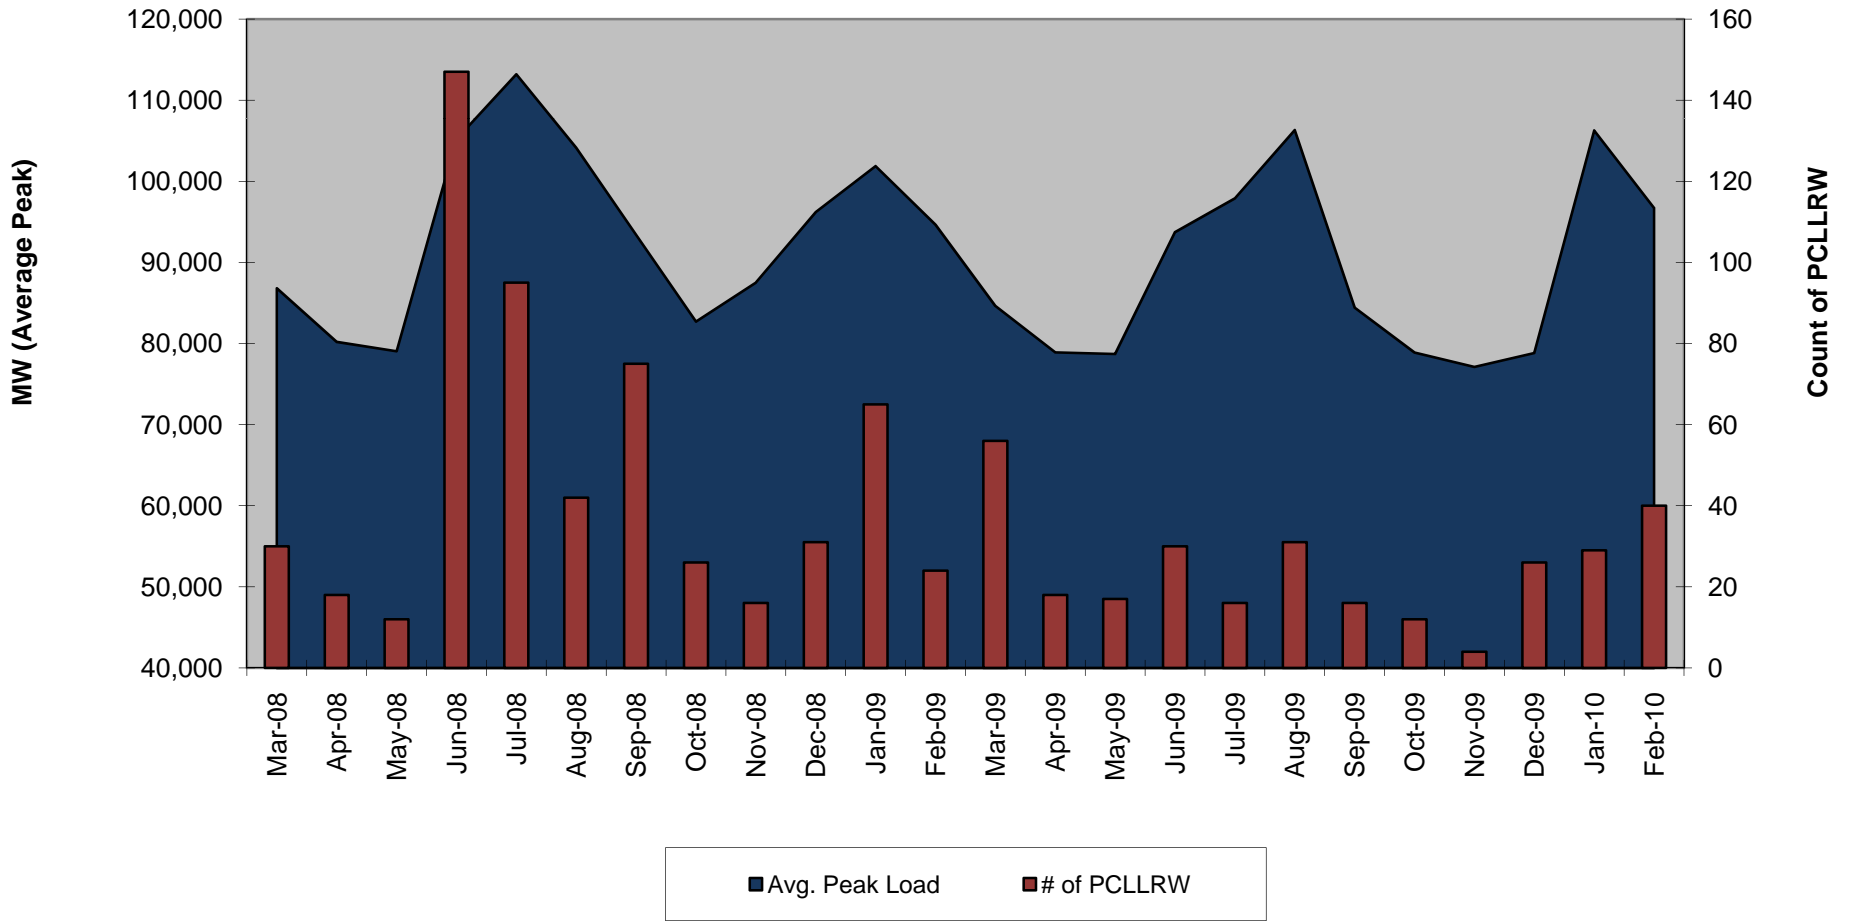

24 Months

PCLLRW Count VS. AVG Load

19 Months

Data

Month	Peak Load	PCLLRWs
Feb-08	95967.88	35
Mar-08	86817.12	30
Apr-08	80208.67	18
May-08	79058.77	12
Jun-08	105205.53	147
Jul-08	113211.00	95
Aug-08	104142.00	42
Sep-08	93424.00	75
Oct-08	82713.00	26
Nov-08	87527.20	16
Dec-08	96205.61	31
Jan-09	101893.00	65
Feb-09	94656.00	24
Mar-09	84643.82	56
Apr-09	78919.20	18
May-09	78718.00	17
Jun-09	93747.00	30
Jul-09	97905.00	16
Aug-09	106332.00	31
Sep-09	84426.26	16
Oct-09	78,899.00	12
Nov-09	77129 .00	4
Dec-09	78840.00	26
Jan-10	106284	29
Feb-10	96739	40