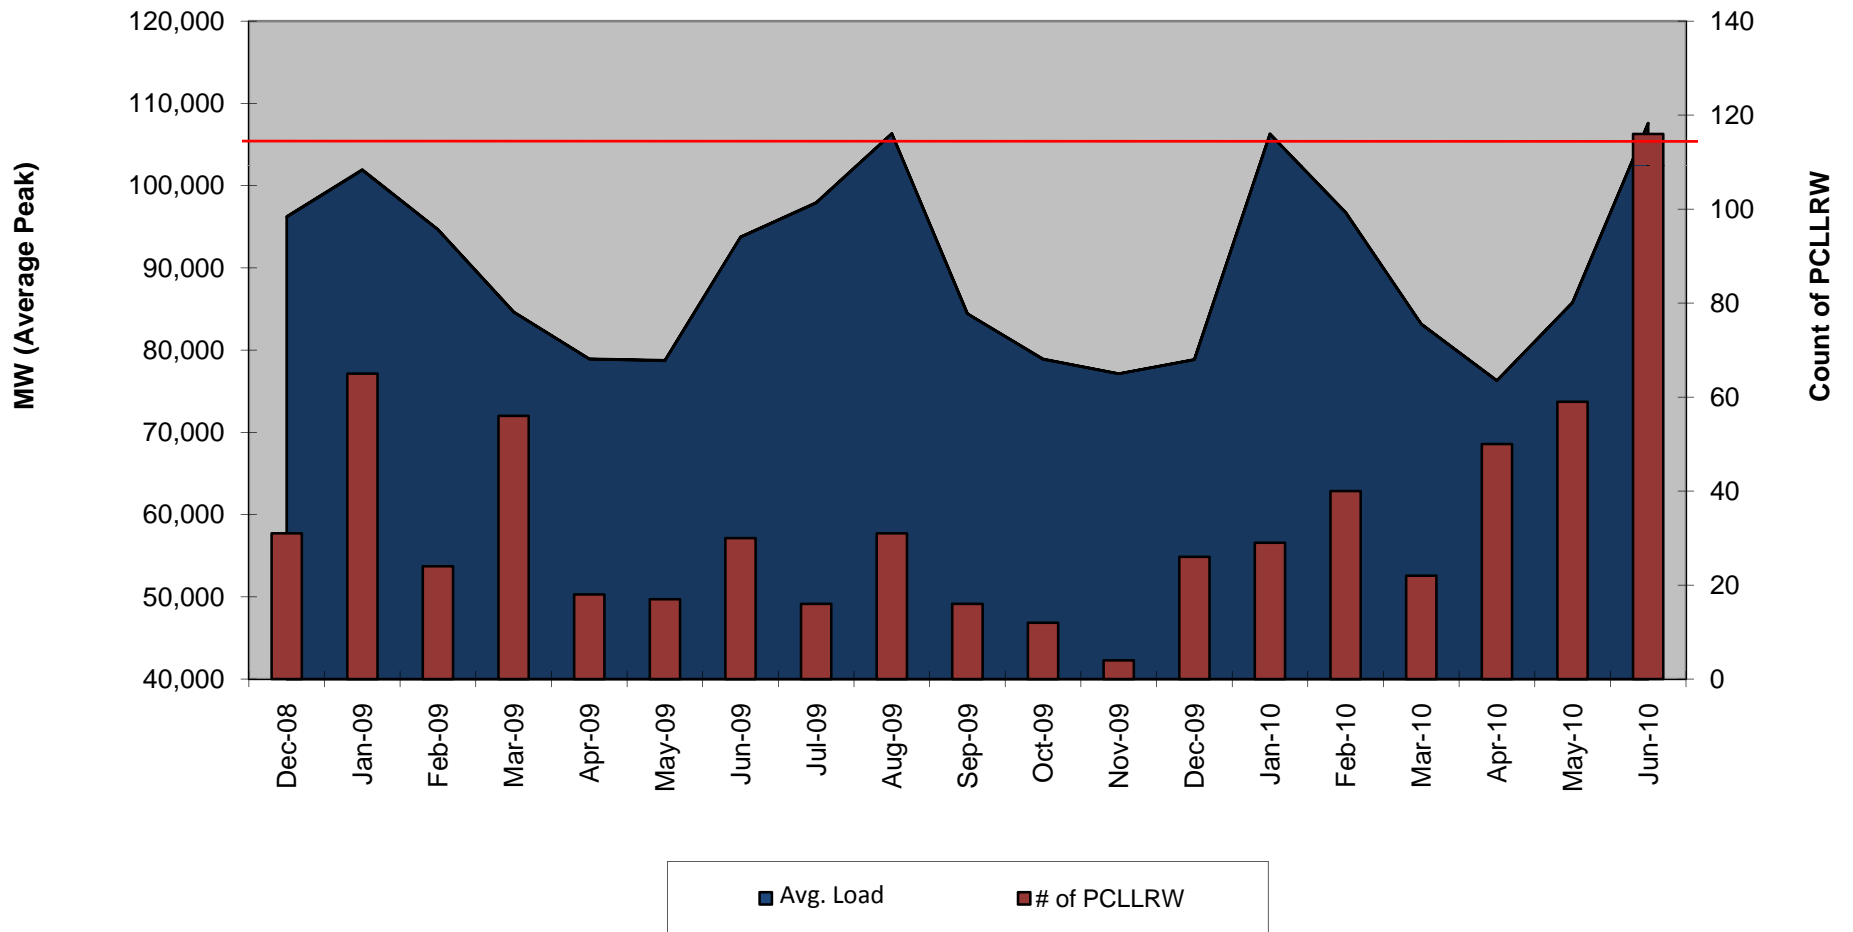

24 Months

PCLLRW Count VS. AVG Load

19 Months

PCLLRW Count VS. AVG Load

Data

Month	Peak Load	PCLLRWs
Jun-08	105205.53	147
Jul-08	113211.00	95
Aug-08	104142.00	42
Sep-08	93424.00	75
Oct-08	82713.00	26
Nov-08	87527.20	16
Dec-08	96205.61	31
Jan-09	101893.00	65
Feb-09	94656.00	24
Mar-09	84643.82	56
Apr-09	78919.20	18
May-09	78718.00	17
Jun-09	93747.00	30
Jul-09	97905.00	16
Aug-09	106332.00	31
Sep-09	84426.26	16
Oct-09	78899.00	12
Nov-09	77129.00	4
Dec-09	78840.00	26
Jan-10	106284.00	29
Feb-10	96739.00	40
Mar-10	83177.00	22
Apr-10	76286.00	50
May-10	85787.00	59
Jun-10	107581.00	116