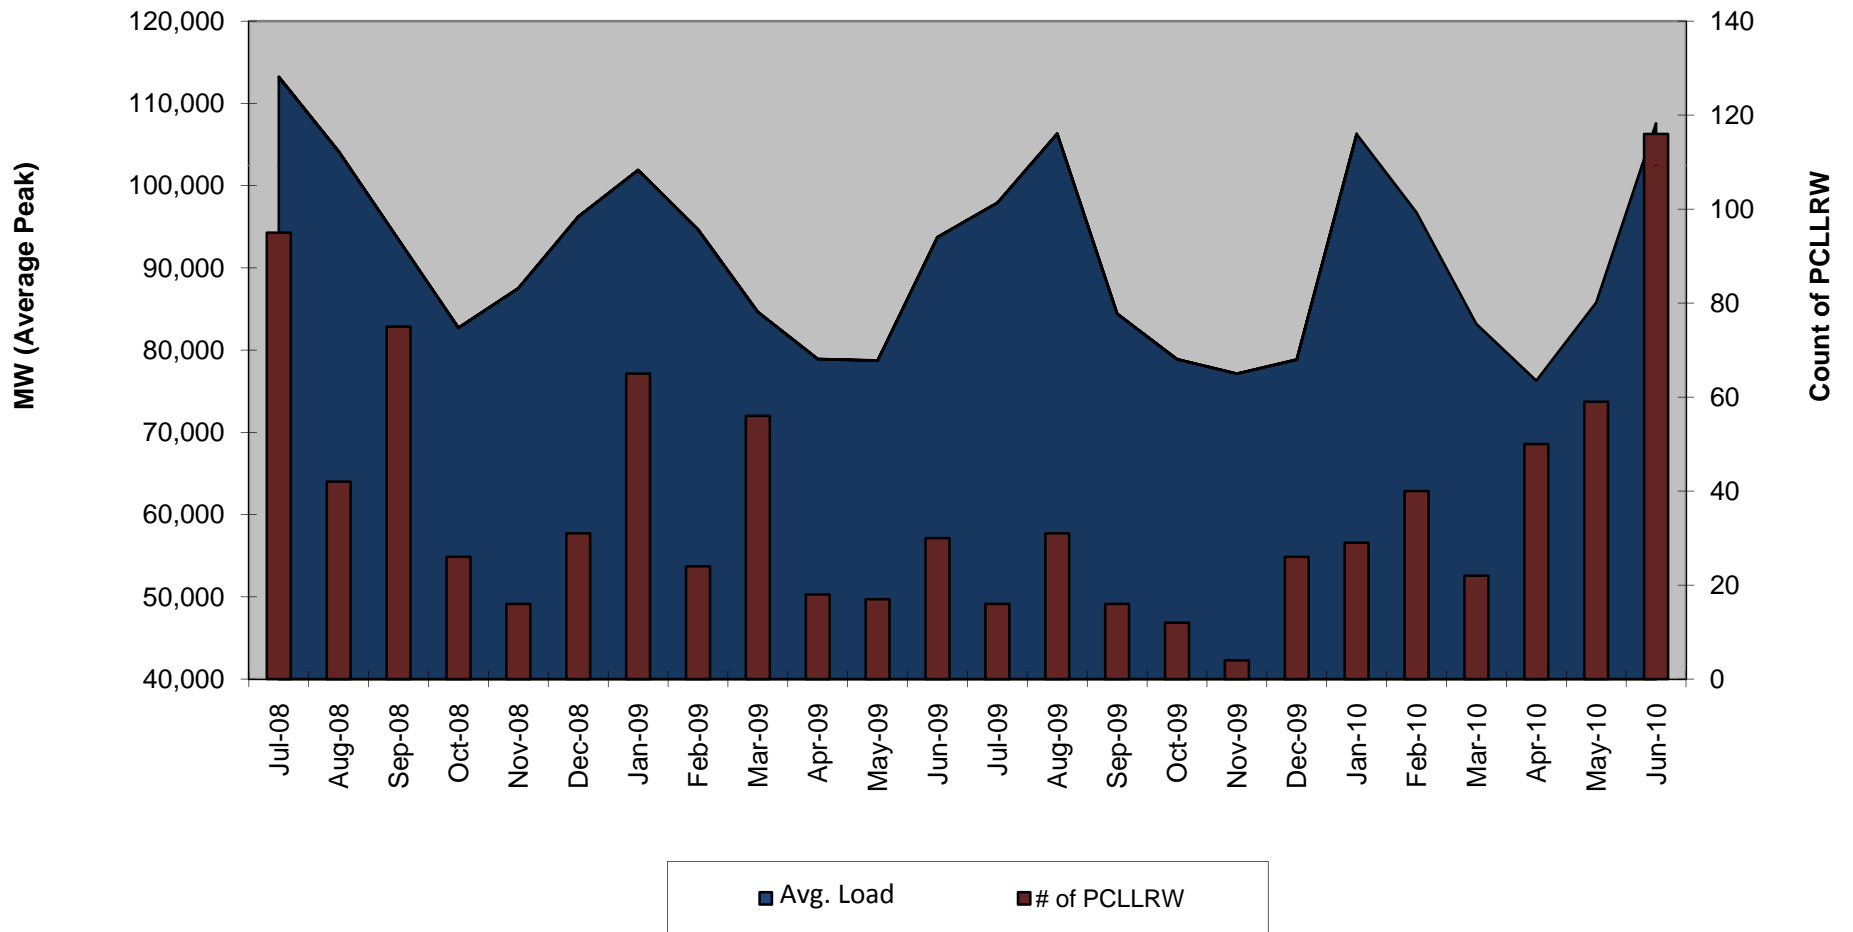

24 Months

PCLLRW Count VS. AVG Load

19 Months

PCLLRW Count VS. AVG Load

Data

Month	Peak Load	PCLLRWs
Jun-08	105205.53	147
Jul-08	113211.00	95
Aug-08	104142.00	42
Sep-08	93424.00	75
Oct-08	82713.00	26
Nov-08	87527.20	16
Dec-08	96205.61	31
Jan-09	101893.00	65
Feb-09	94656.00	24
Mar-09	84643.82	56
Apr-09	78919.20	18
May-09	78718.00	17
Jun-09	93747.00	30
Jul-09	97905.00	16
Aug-09	106332.00	31
Sep-09	84426.26	16
Oct-09	78899.00	12
Nov-09	77129.00	4
Dec-09	78840.00	26
Jan-10	106284.00	29
Feb-10	96739.00	40
Mar-10	83177.00	22
Apr-10	76286.00	50
May-10	85787.00	59
Jun-10	107581.00	116