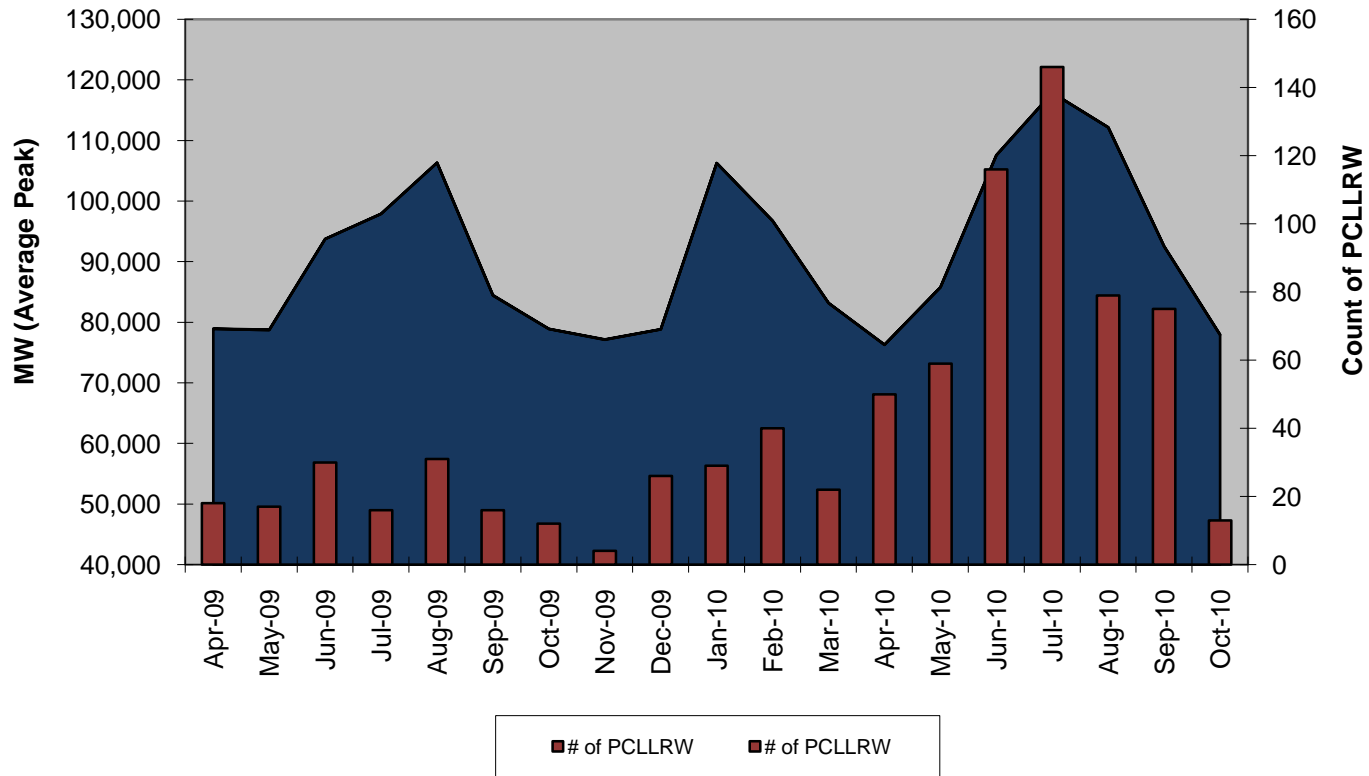

24 Months

PCLLRW Count VS. AVG Load

19 Months

PCLLRW Count VS. AVG Load

Data

Month	Peak Load	PCLLRWs
Oct-08	82713.00	26
Nov-08	87527.20	16
Dec-08	96205.61	31
Jan-09	101893.00	65
Feb-09	94656.00	24
Mar-09	84643.82	56
Apr-09	78919.20	18
May-09	78718.00	17
Jun-09	93747.00	30
Jul-09	97905.00	16
Aug-09	106332.00	31
Sep-09	84426.26	16
Oct-09	78899.00	12
Nov-09	77129.00	4
Dec-09	78840.00	26
Jan-10	106284.00	29
Feb-10	96739.00	40
Mar-10	83177.00	22
Apr-10	76286.00	50
May-10	85787.00	59
Jun-10	107581.00	116
Jul-10	117888.00	146
Aug-10	112174.00	79
Sep-10	92510	75
Oct-10	77922.00	13