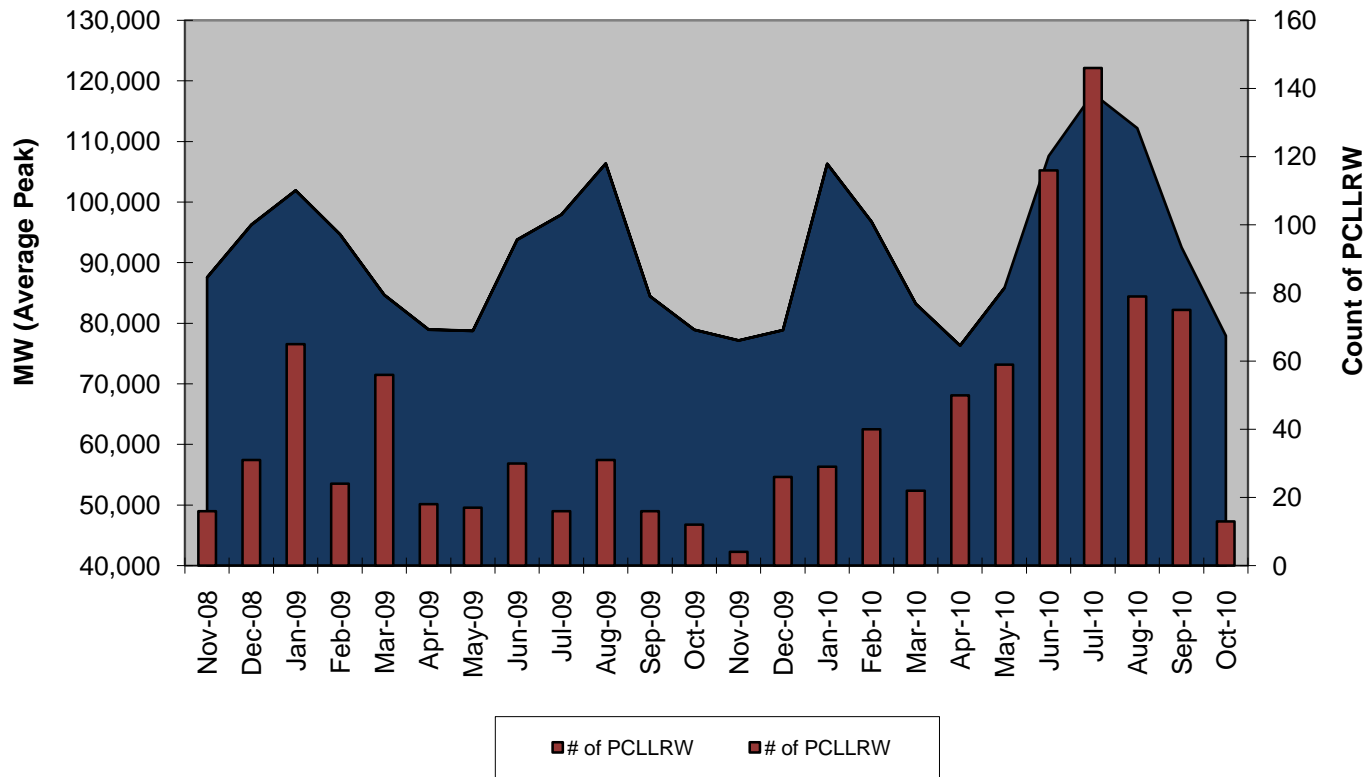

24 Months

PCLLRW Count VS. AVG Load

19 Months

PCLLRW Count VS. AVG Load

Data

Month	Peak Load	PCLLRWs
Oct-08	82713.00	26
Nov-08	87527.20	16
Dec-08	96205.61	31
Jan-09	101893.00	65
Feb-09	94656.00	24
Mar-09	84643.82	56
Apr-09	78919.20	18
May-09	78718.00	17
Jun-09	93747.00	30
Jul-09	97905.00	16
Aug-09	106332.00	31
Sep-09	84426.26	16
Oct-09	78899.00	12
Nov-09	77129.00	4
Dec-09	78840.00	26
Jan-10	106284.00	29
Feb-10	96739.00	40
Mar-10	83177.00	22
Apr-10	76286.00	50
May-10	85787.00	59
Jun-10	107581.00	116
Jul-10	117888.00	146
Aug-10	112174.00	79
Sep-10	92510	75
Oct-10	77922.00	13