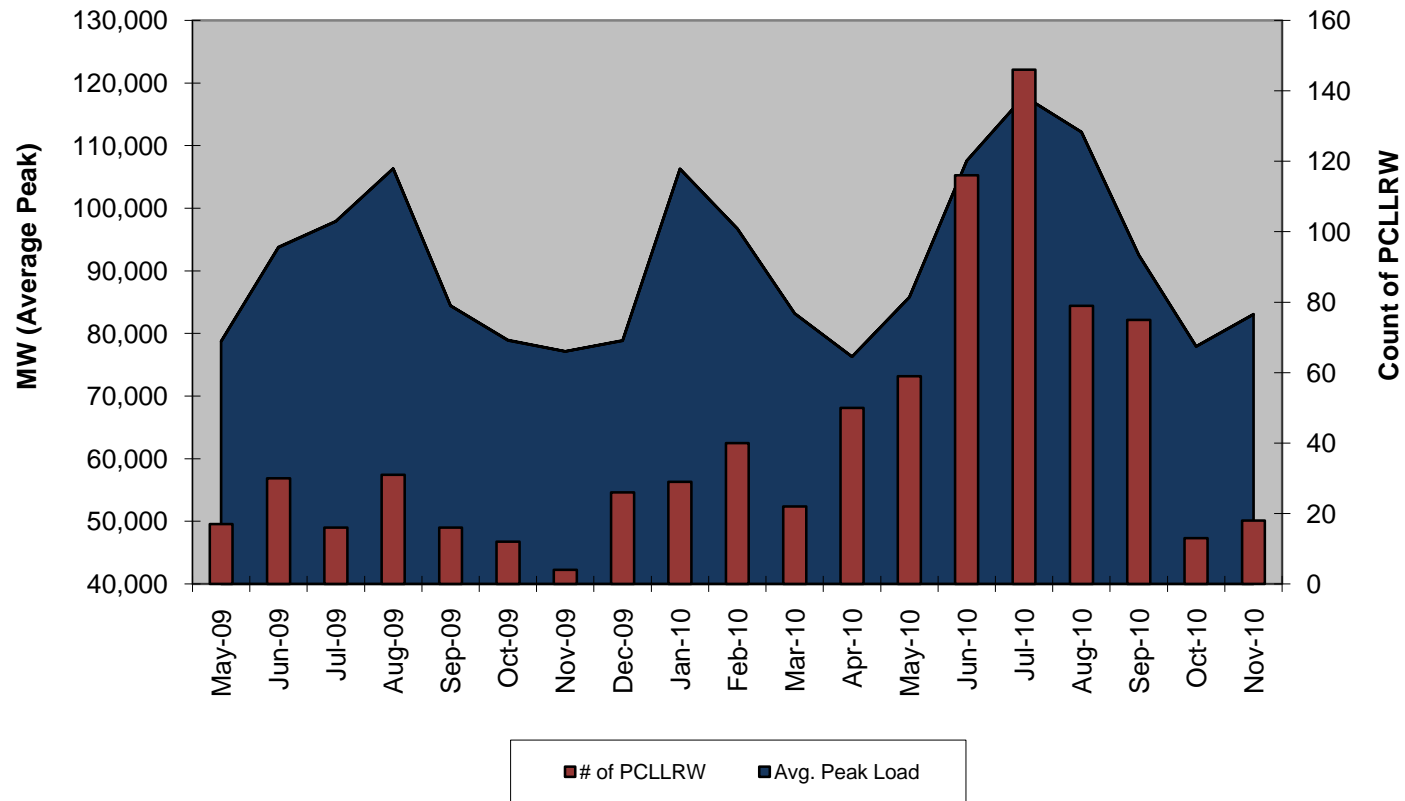

24 Months

PCLLRW Count VS. AVG Load

19 Months

PCLLRW Count VS. AVG Load

Data

Month	Peak Load	PCLLRWs
Nov-08	87527.20	16
Dec-08	96205.61	31
Jan-09	101893.00	65
Feb-09	94656.00	24
Mar-09	84643.82	56
Apr-09	78919.20	18
May-09	78718.00	17
Jun-09	93747.00	30
Jul-09	97905.00	16
Aug-09	106332.00	31
Sep-09	84426.26	16
Oct-09	78899.00	12
Nov-09	77129.00	4
Dec-09	78840.00	26
Jan-10	106284.00	29
Feb-10	96739.00	40
Mar-10	83177.00	22
Apr-10	76286.00	50
May-10	85787.00	59
Jun-10	107581.00	116
Jul-10	117888.00	146
Aug-10	112174.00	79
Sep-10	92510	75
Oct-10	77922.00	13
Nov-10	83051	18