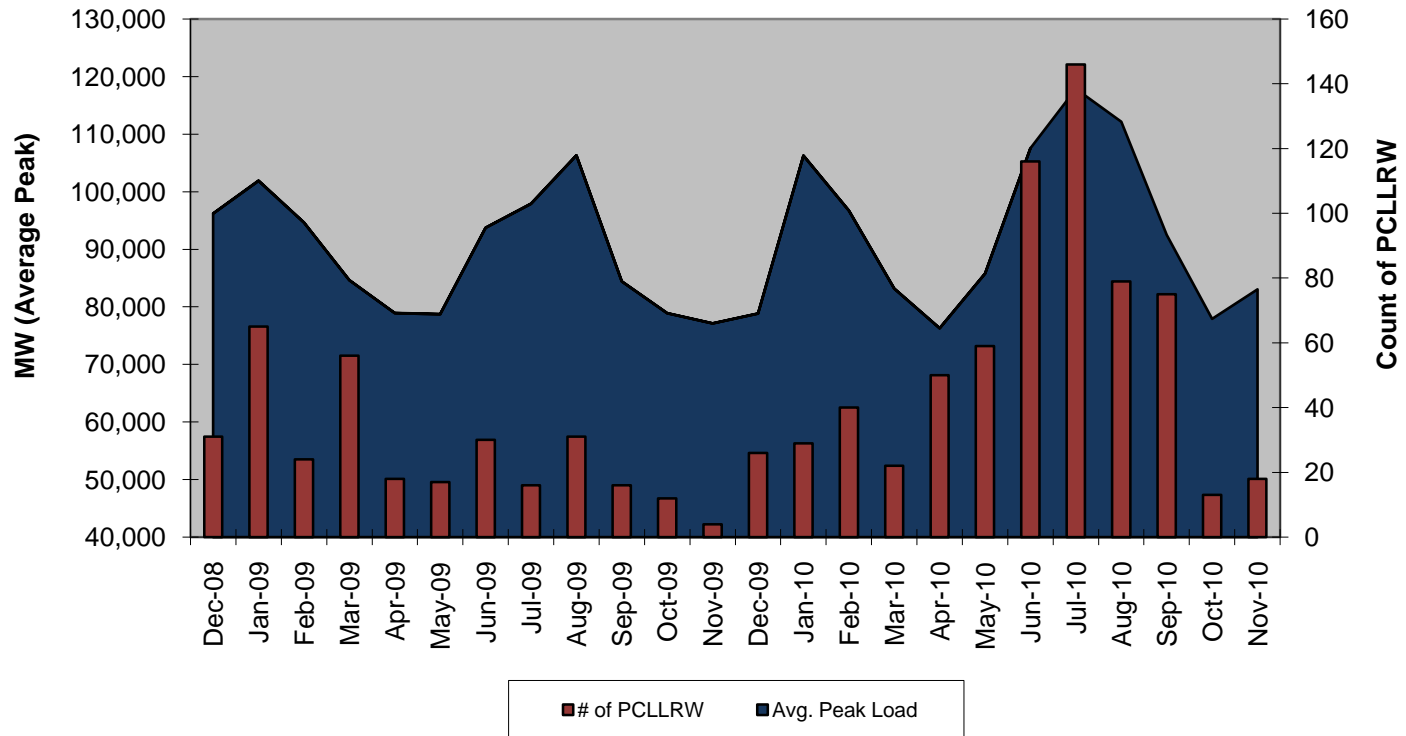

24 Months

PCLLRW Count VS. AVG Load

19 Months

PCLLRW Count VS. AVG Load

Data

Month	Peak Load	PCLLRWs
Nov-08	87527.20	16
Dec-08	96205.61	31
Jan-09	101893.00	65
Feb-09	94656.00	24
Mar-09	84643.82	56
Apr-09	78919.20	18
May-09	78718.00	17
Jun-09	93747.00	30
Jul-09	97905.00	16
Aug-09	106332.00	31
Sep-09	84426.26	16
Oct-09	78899.00	12
Nov-09	77129.00	4
Dec-09	78840.00	26
Jan-10	106284.00	29
Feb-10	96739.00	40
Mar-10	83177.00	22
Apr-10	76286.00	50
May-10	85787.00	59
Jun-10	107581.00	116
Jul-10	117888.00	146
Aug-10	112174.00	79
Sep-10	92510	75
Oct-10	77922.00	13
Nov-10	83051	18