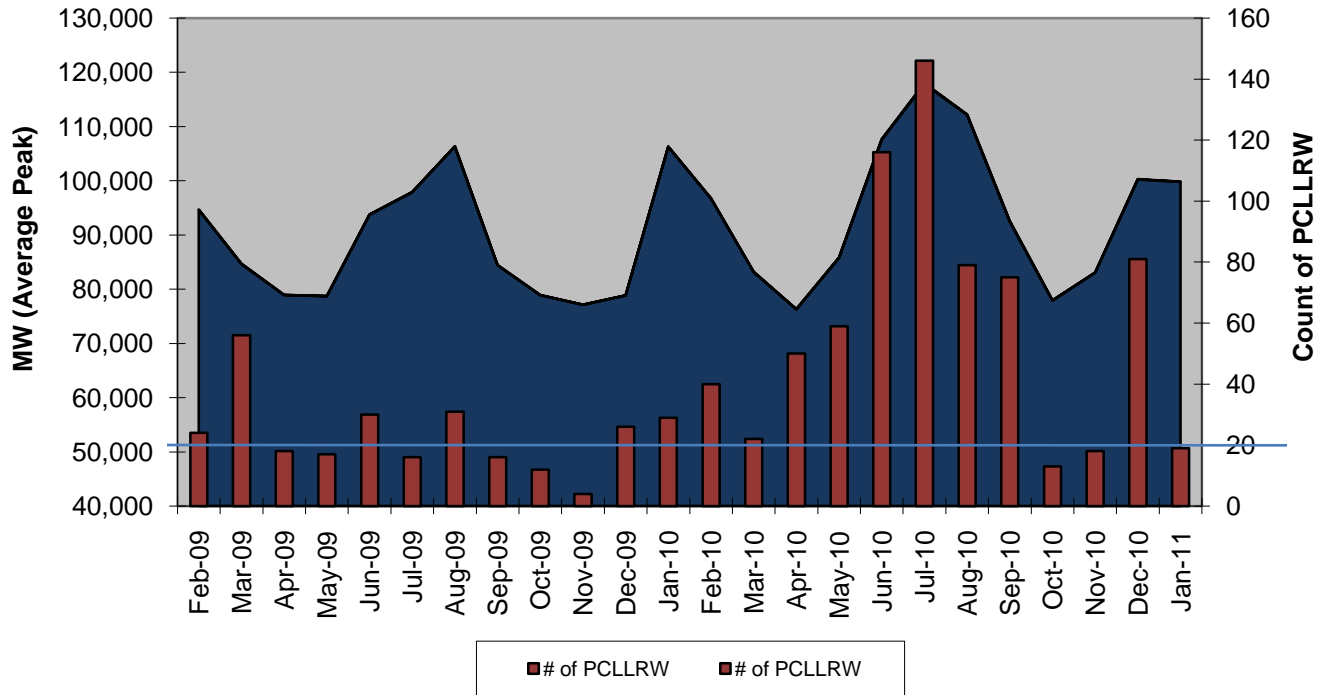

24 Months

PCLLRW Count VS. AVG Load

19 Months

PCLLRW Count VS. AVG Load

Data

Month	Peak Load	PCLLRWs
Jan-09	101893.00	65
Feb-09	94656.00	24
Mar-09	84643.82	56
Apr-09	78919.20	18
May-09	78718.00	17
Jun-09	93747.00	30
Jul-09	97905.00	16
Aug-09	106332.00	31
Sep-09	84426.26	16
Oct-09	78899.00	12
Nov-09	77129.00	4
Dec-09	78840.00	26
Jan-10	106284.00	29
Feb-10	96739.00	40
Mar-10	83177.00	22
Apr-10	76286.00	50
May-10	85787.00	59
Jun-10	107581.00	116
Jul-10	117888.00	146
Aug-10	112174.00	79
Sep-10	92510	75
Oct-10	77922.00	13
Nov-10	83051	18
Dec-10	100235	81
Jan-11	99813	19