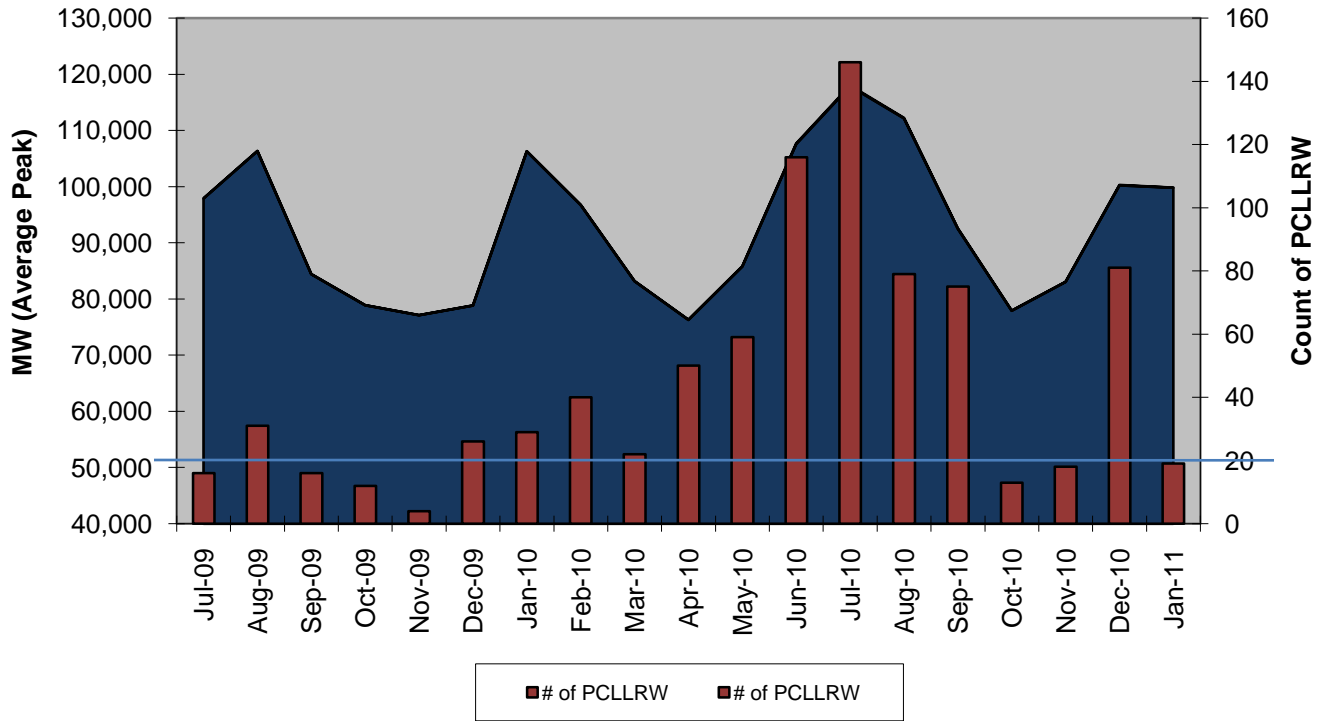

24 Months

PCLLRW Count VS. AVG Load

19 Months

PCLLRW Count VS. AVG Load

Data

Month	Peak Load	PCLLRWs
Jan-09	101893.00	65
Feb-09	94656.00	24
Mar-09	84643.82	56
Apr-09	78919.20	18
May-09	78718.00	17
Jun-09	93747.00	30
Jul-09	97905.00	16
Aug-09	106332.00	31
Sep-09	84426.26	16
Oct-09	78899.00	12
Nov-09	77129.00	4
Dec-09	78840.00	26
Jan-10	106284.00	29
Feb-10	96739.00	40
Mar-10	83177.00	22
Apr-10	76286.00	50
May-10	85787.00	59
Jun-10	107581.00	116
Jul-10	117888.00	146
Aug-10	112174.00	79
Sep-10	92510	75
Oct-10	77922.00	13
Nov-10	83051	18
Dec-10	100235	81
Jan-11	99813	19