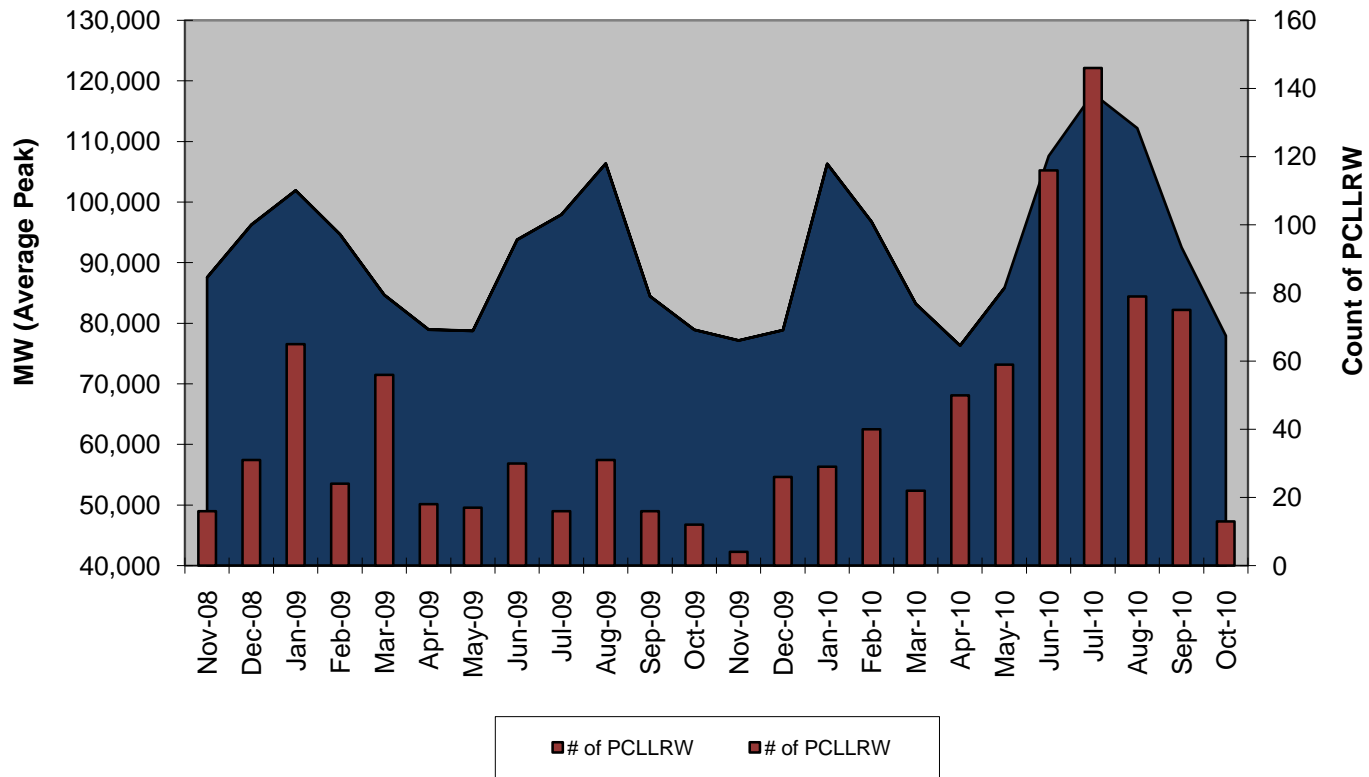

24 Months

PCLLRW Count VS. AVG Load

19 Months

PCLLRW Count VS. AVG Load

Data

Month	Peak Load	PCLLRWs
Oct-08	82713.00	26
Nov-08	87527.20	16
Dec-08	96205.61	31
Jan-09	101893.00	65
Feb-09	94656.00	24
Mar-09	84643.82	56
Apr-09	78919.20	18
May-09	78718.00	17
Jun-09	93747.00	30
Jul-09	97905.00	16
Aug-09	106332.00	31
Sep-09	84426.26	16
Oct-09	78899.00	12
Nov-09	77129.00	4
Dec-09	78840.00	26
Jan-10	106284.00	29
Feb-10	96739.00	40
Mar-10	83177.00	22
Apr-10	76286.00	50
May-10	85787.00	59
Jun-10	107581.00	116
Jul-10	117888.00	146
Aug-10	112174.00	79
Sep-10	92510	75
Oct-10	77922.00	13