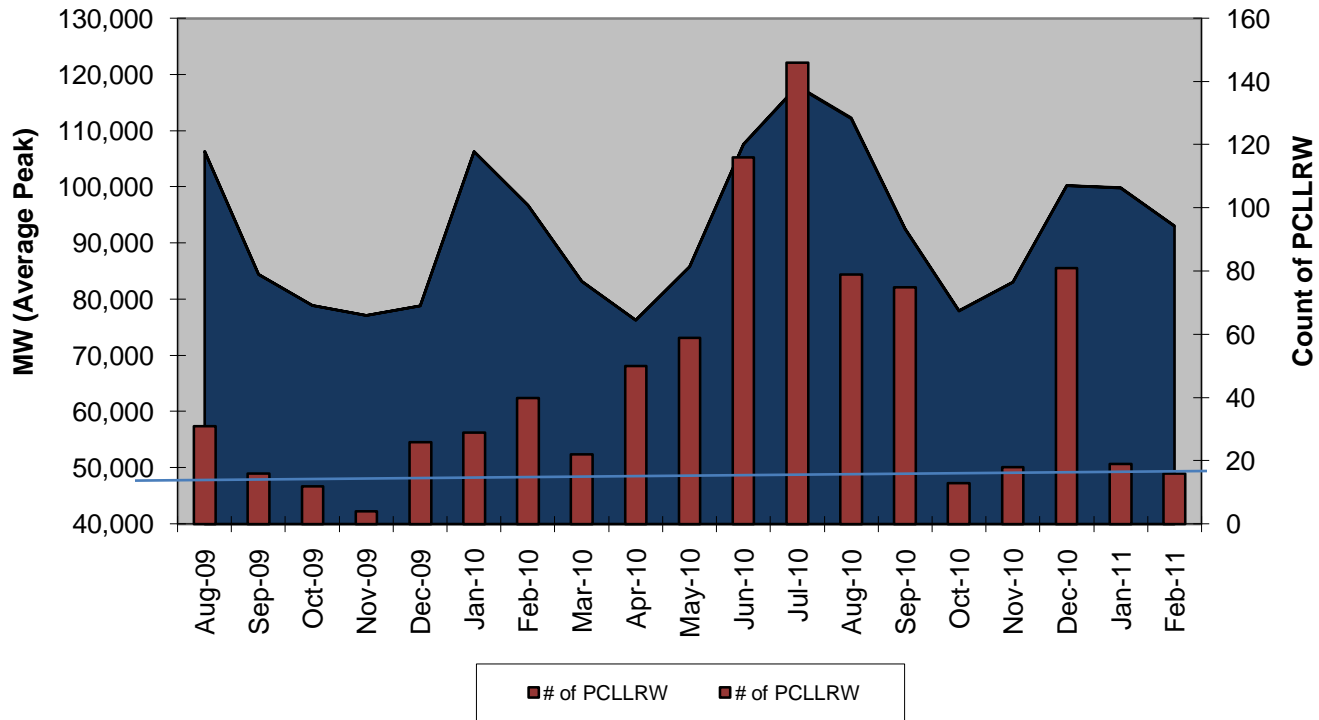

24 Months

PCLLRW Count VS. AVG Load

19 Months

PCLLRW Count VS. AVG Load

Data

Month	Peak Load	PCLLRWs
Feb-09	94656.00	24
Mar-09	84643.82	56
Apr-09	78919.20	18
May-09	78718.00	17
Jun-09	93747.00	30
Jul-09	97905.00	16
Aug-09	106332.00	31
Sep-09	84426.26	16
Oct-09	78899.00	12
Nov-09	77129.00	4
Dec-09	78840.00	26
Jan-10	106284.00	29
Feb-10	96739.00	40
Mar-10	83177.00	22
Apr-10	76286.00	50
May-10	85787.00	59
Jun-10	107581.00	116
Jul-10	117888.00	146
Aug-10	112174.00	79
Sep-10	92510	75
Oct-10	77922.00	13
Nov-10	83051	18
Dec-10	100235	81
Jan-11	99813	19
Feb-11	93040	19