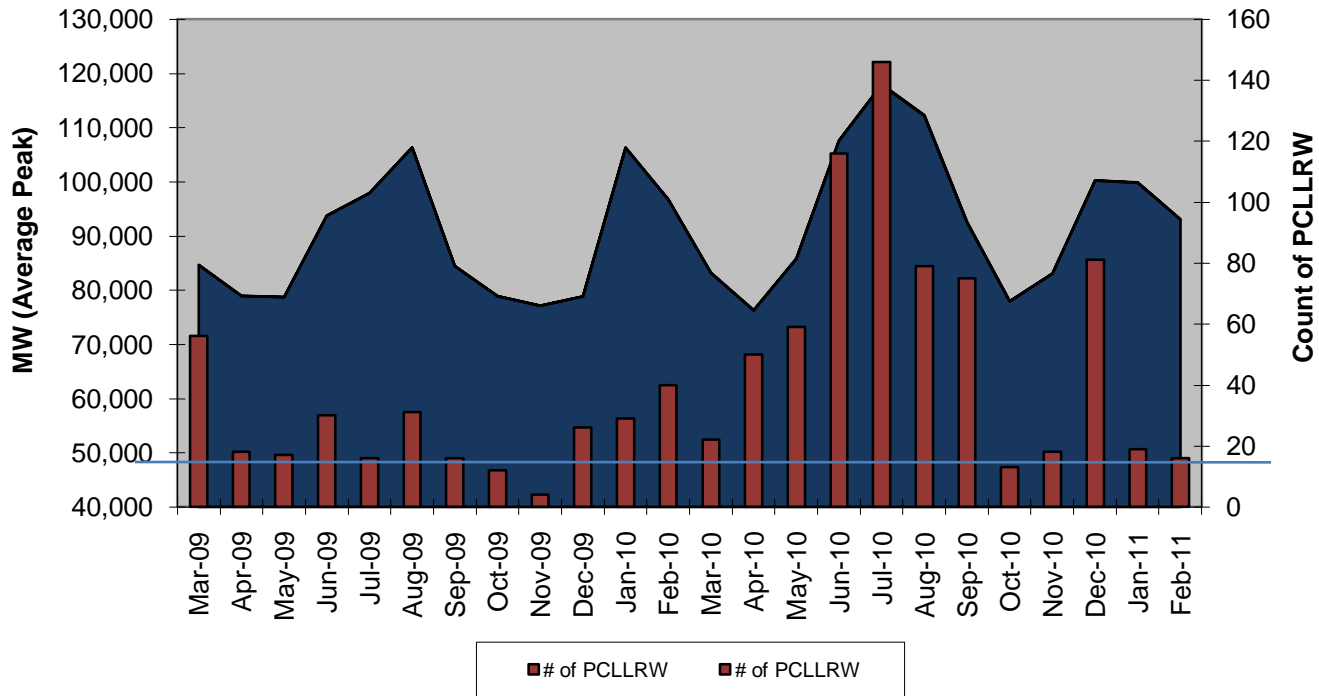

24 Months

PCLLRW Count VS. AVG Load

19 Months

PCLLRW Count VS. AVG Load

Data

Month	Peak Load	PCLLRWs
Feb-09	94656.00	24
Mar-09	84643.82	56
Apr-09	78919.20	18
May-09	78718.00	17
Jun-09	93747.00	30
Jul-09	97905.00	16
Aug-09	106332.00	31
Sep-09	84426.26	16
Oct-09	78899.00	12
Nov-09	77129.00	4
Dec-09	78840.00	26
Jan-10	106284.00	29
Feb-10	96739.00	40
Mar-10	83177.00	22
Apr-10	76286.00	50
May-10	85787.00	59
Jun-10	107581.00	116
Jul-10	117888.00	146
Aug-10	112174.00	79
Sep-10	92510	75
Oct-10	77922.00	13
Nov-10	83051	18
Dec-10	100235	81
Jan-11	99813	19
Feb-11	93040	19