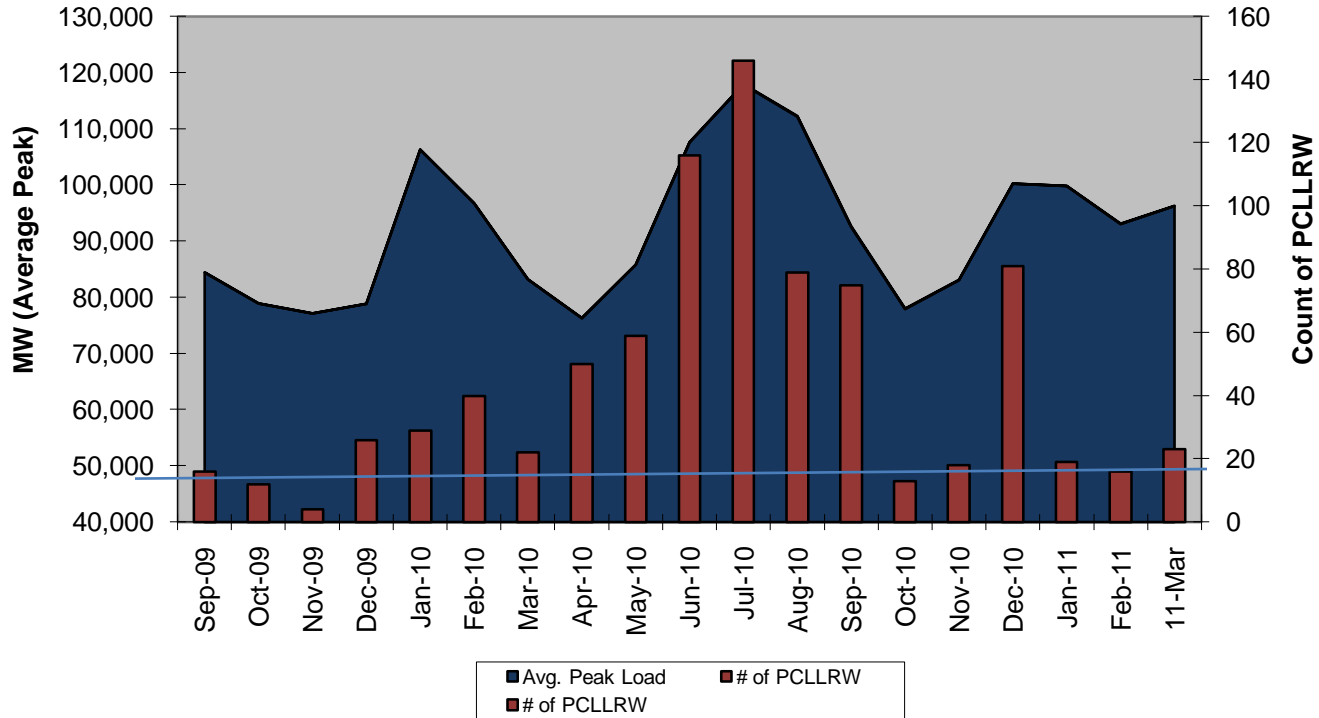

24 Months

PCLLRW Count VS. AVG Load

19 Months

PCLLRW Count VS. AVG Load

Data

Month	Peak Load	PCLLRWs
Mar-09	84643.82	56
Apr-09	78919.20	18
May-09	78718.00	17
Jun-09	93747.00	30
Jul-09	97905.00	16
Aug-09	106332.00	31
Sep-09	84426.26	16
Oct-09	78899.00	12
Nov-09	77129.00	4
Dec-09	78840.00	26
Jan-10	106284.00	29
Feb-10	96739.00	40
Mar-10	83177.00	22
Apr-10	76286.00	50
May-10	85787.00	59
Jun-10	107581.00	116
Jul-10	117888.00	146
Aug-10	112174.00	79
Sep-10	92510	75
Oct-10	77922.00	13
Nov-10	83051	18
Dec-10	100235	81
Jan-11	99813	19
Feb-11	93040	16
Mar-11	92265	23