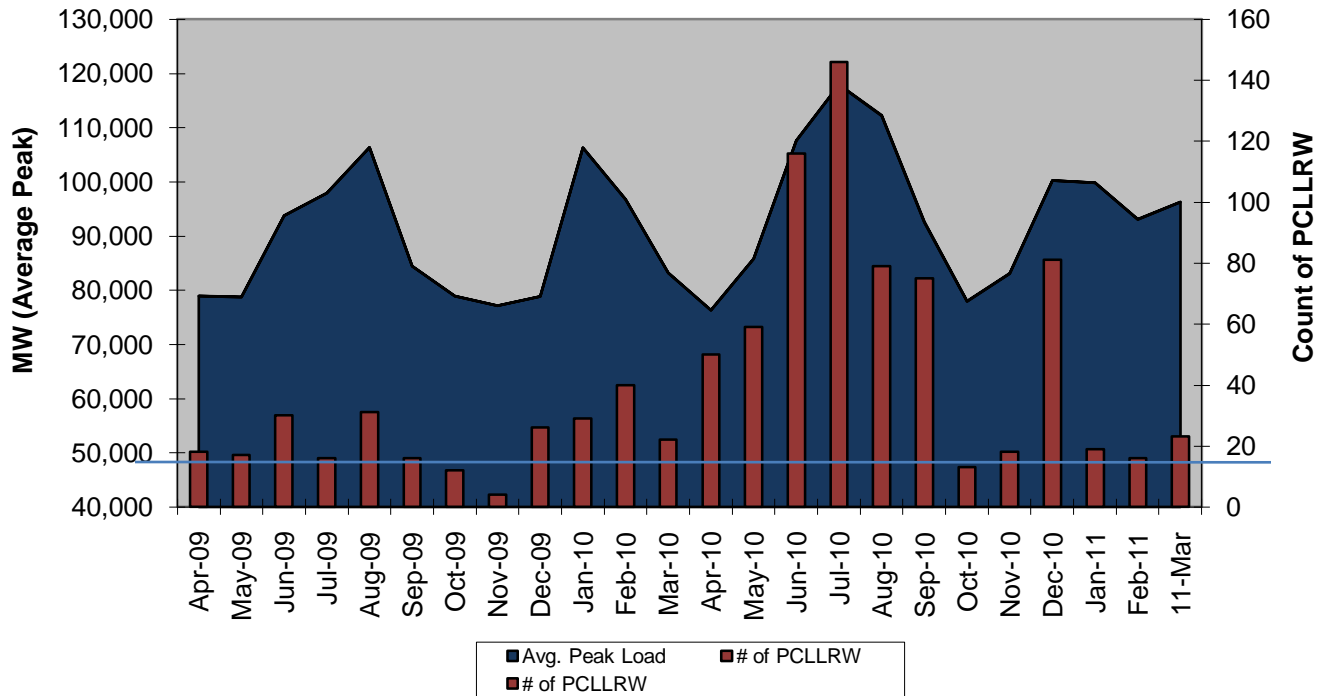

24 Months

PCLLRW Count VS. AVG Load

19 Months

PCLLRW Count VS. AVG Load

Data

Month	Peak Load	PCLLRWs
Mar-09	84643.82	56
Apr-09	78919.20	18
May-09	78718.00	17
Jun-09	93747.00	30
Jul-09	97905.00	16
Aug-09	106332.00	31
Sep-09	84426.26	16
Oct-09	78899.00	12
Nov-09	77129.00	4
Dec-09	78840.00	26
Jan-10	106284.00	29
Feb-10	96739.00	40
Mar-10	83177.00	22
Apr-10	76286.00	50
May-10	85787.00	59
Jun-10	107581.00	116
Jul-10	117888.00	146
Aug-10	112174.00	79
Sep-10	92510	75
Oct-10	77922.00	13
Nov-10	83051	18
Dec-10	100235	81
Jan-11	99813	19
Feb-11	93040	16
Mar-11	92265	23