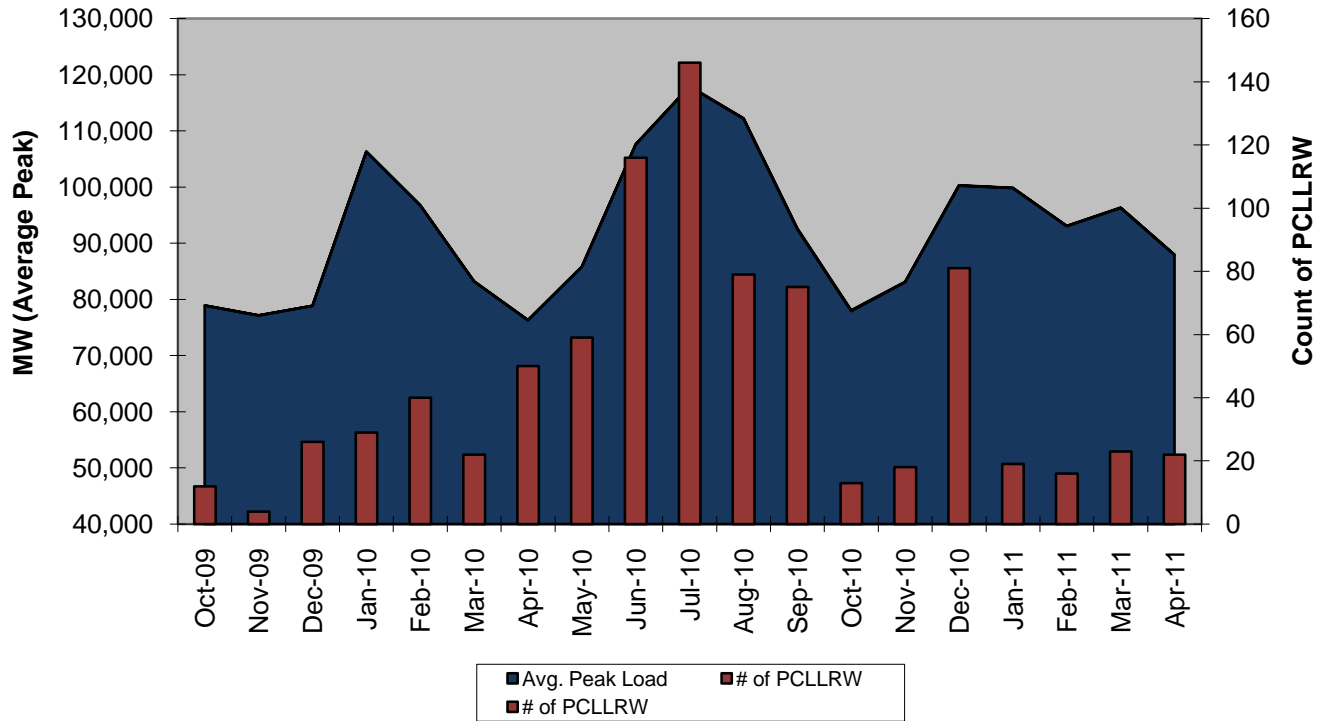

24 Months

PCLLRW Count VS. AVG Load

19 Months

PCLLRW Count VS. AVG Load

Data

Month	Peak Load	PCLLRWs
Apr-09	78919.20	18
May-09	78718.00	17
Jun-09	93747.00	30
Jul-09	97905.00	16
Aug-09	106332.00	31
Sep-09	84426.26	16
Oct-09	78899.00	12
Nov-09	77129.00	4
Dec-09	78840.00	26
Jan-10	106284.00	29
Feb-10	96739.00	40
Mar-10	83177.00	22
Apr-10	76286.00	50
May-10	85787.00	59
Jun-10	107581.00	116
Jul-10	117888.00	146
Aug-10	112174.00	79
Sep-10	92510	75
Oct-10	77922.00	13
Nov-10	83051	18
Dec-10	100235	81
Jan-11	99813	19
Feb-11	93040	16
Mar-11	92265	23
Apr-11	87923	22