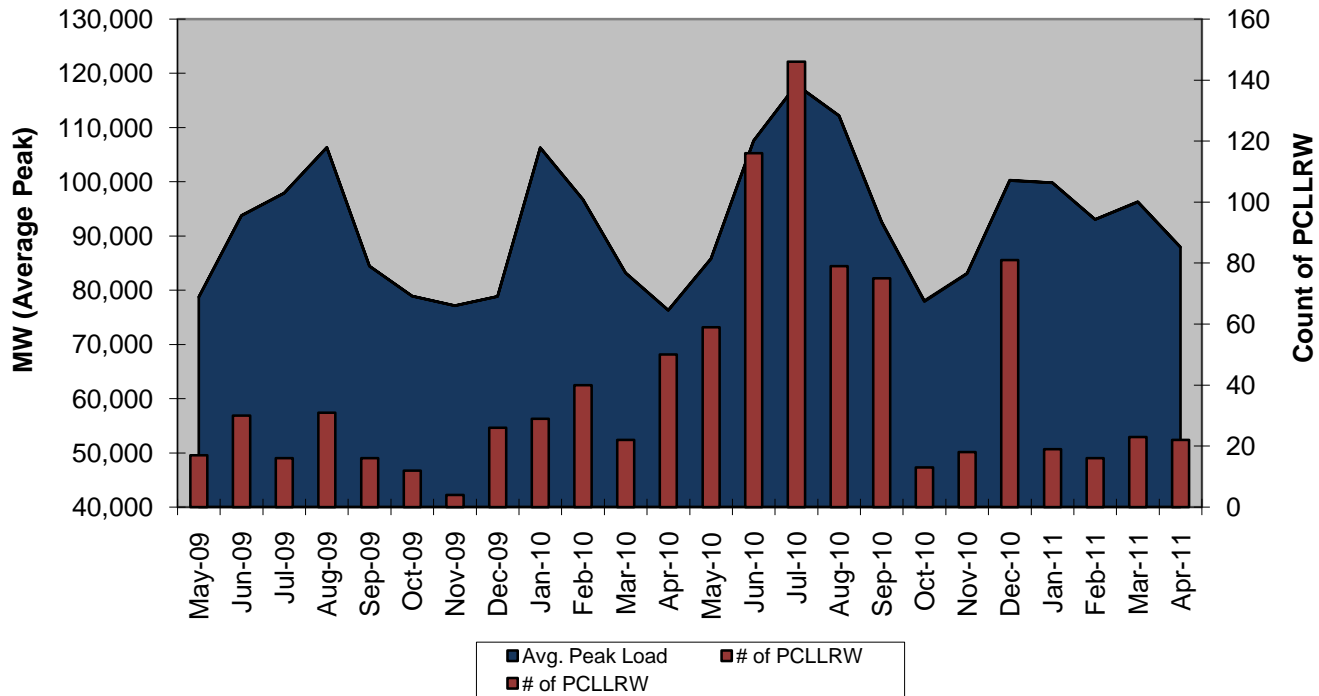

24 Months

PCLLRW Count VS. AVG Load

19 Months

PCLLRW Count VS. AVG Load

Data

Month	Peak Load	PCLLRWs
Apr-09	78919.20	18
May-09	78718.00	17
Jun-09	93747.00	30
Jul-09	97905.00	16
Aug-09	106332.00	31
Sep-09	84426.26	16
Oct-09	78899.00	12
Nov-09	77129.00	4
Dec-09	78840.00	26
Jan-10	106284.00	29
Feb-10	96739.00	40
Mar-10	83177.00	22
Apr-10	76286.00	50
May-10	85787.00	59
Jun-10	107581.00	116
Jul-10	117888.00	146
Aug-10	112174.00	79
Sep-10	92510	75
Oct-10	77922.00	13
Nov-10	83051	18
Dec-10	100235	81
Jan-11	99813	19
Feb-11	93040	16
Mar-11	92265	23
Apr-11	87923	22