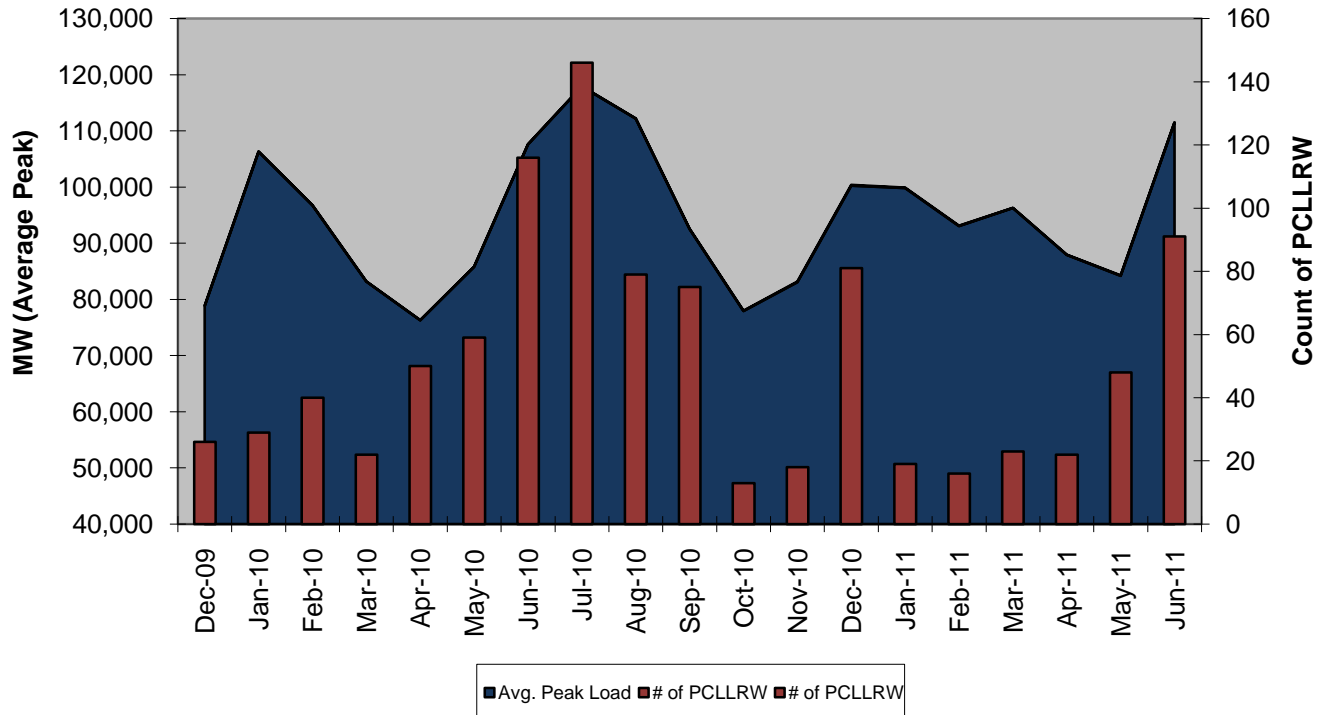

24 Months

PCLLRW Count VS. AVG Load

19 Months

PCLLRW Count VS. AVG Load

Data

Month	Peak Load	PCLLRWs
Jun-09	93747.00	30
Jul-09	97905.00	16
Aug-09	106332.00	31
Sep-09	84426.26	16
Oct-09	78899.00	12
Nov-09	77129.00	4
Dec-09	78840.00	26
Jan-10	106284.00	29
Feb-10	96739.00	40
Mar-10	83177.00	22
Apr-10	76286.00	50
May-10	85787.00	59
Jun-10	107581.00	116
Jul-10	117888.00	146
Aug-10	112174.00	79
Sep-10	92510	75
Oct-10	77922.00	13
Nov-10	83051	18
Dec-10	100235	81
Jan-11	99813	19
Feb-11	93040	16
Mar-11	92265	23
Apr-11	87923	22
May -11	84189	48
Jun-11	111479	91