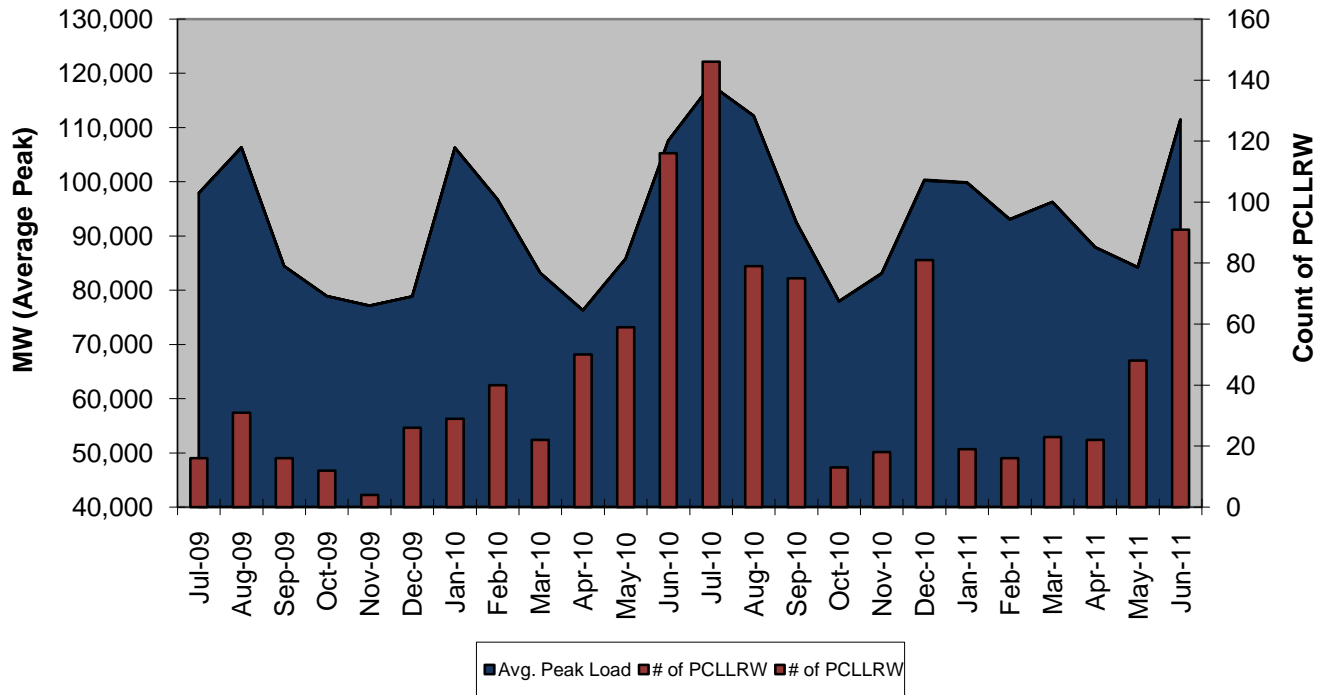

24 Months

PCLLRW Count VS. AVG Load

19 Months

PCLLRW Count VS. AVG Load

Data

Month	Peak Load	PCLLRWs
Jun-09	93747.00	30
Jul-09	97905.00	16
Aug-09	106332.00	31
Sep-09	84426.26	16
Oct-09	78899.00	12
Nov-09	77129.00	4
Dec-09	78840.00	26
Jan-10	106284.00	29
Feb-10	96739.00	40
Mar-10	83177.00	22
Apr-10	76286.00	50
May-10	85787.00	59
Jun-10	107581.00	116
Jul-10	117888.00	146
Aug-10	112174.00	79
Sep-10	92510	75
Oct-10	77922.00	13
Nov-10	83051	18
Dec-10	100235	81
Jan-11	99813	19
Feb-11	93040	16
Mar-11	92265	23
Apr-11	87923	22
May -11	84189	48
Jun-11	111479	91