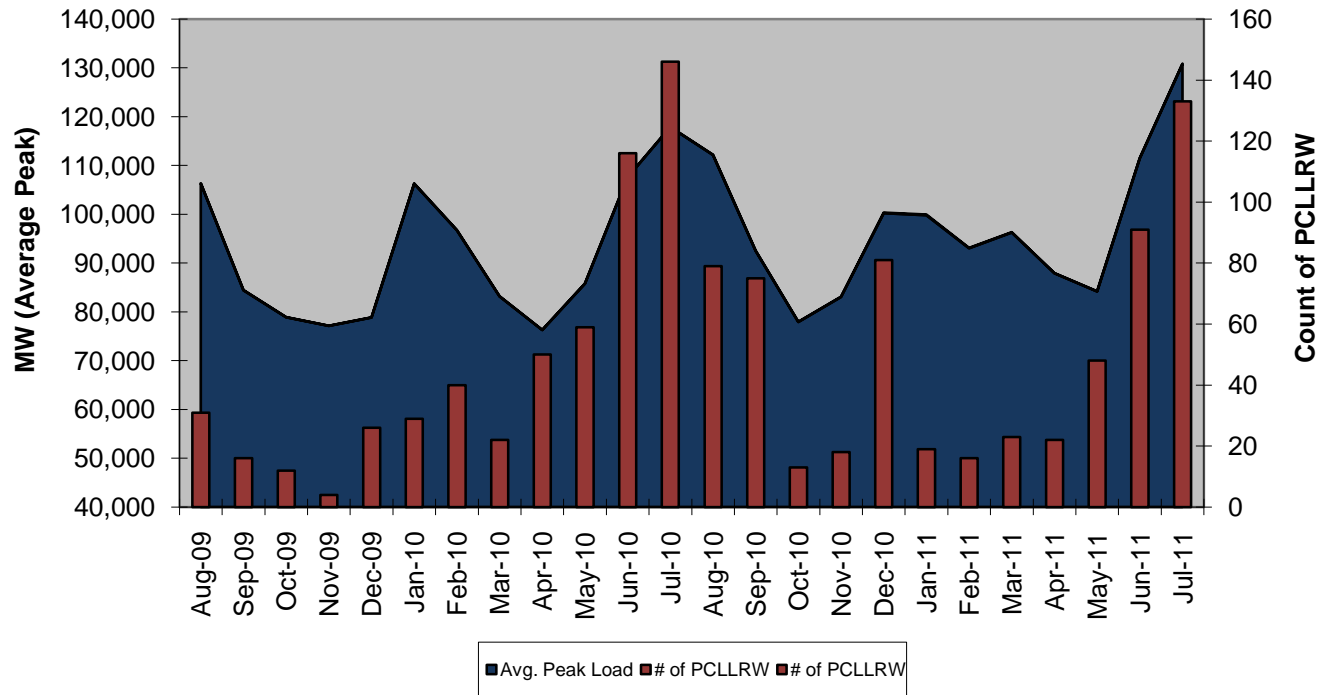

24 Months

PCLLRW Count VS. AVG Load

19 Months

PCLLRW Count VS. AVG Load

Data

Month	Peak Load	PCLLRWs
Jul-09	97905.00	16
Aug-09	106332.00	31
Sep-09	84426.26	16
Oct-09	78899.00	12
Nov-09	77129.00	4
Dec-09	78840.00	26
Jan-10	106284.00	29
Feb-10	96739.00	40
Mar-10	83177.00	22
Apr-10	76286.00	50
May-10	85787.00	59
Jun-10	107581.00	116
Jul-10	117888.00	146
Aug-10	112174.00	79
Sep-10	92510	75
Oct-10	77922.00	13
Nov-10	83051	18
Dec-10	100235	81
Jan-11	99813	19
Feb-11	93040	16
Mar-11	92265	23
Apr-11	87923	22
May -11	84189	48
Jun-11	111479	91
Jul-11	130,845	133