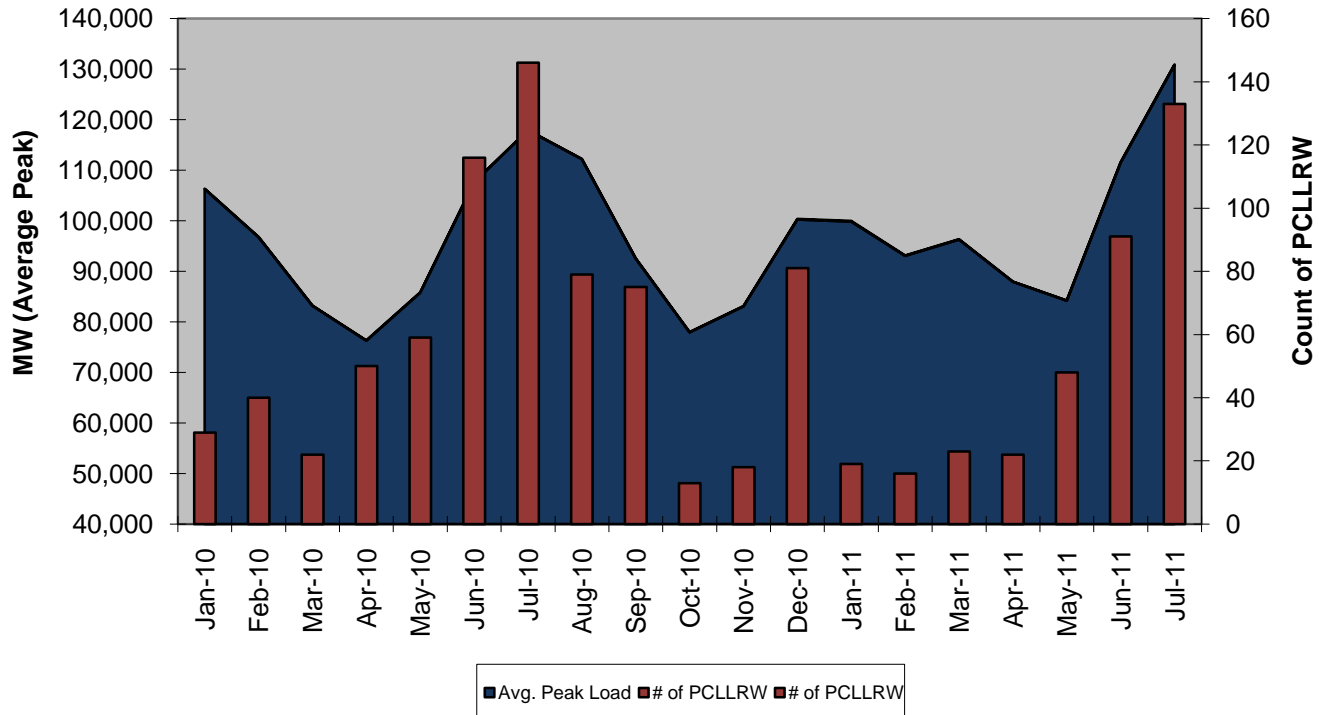

24 Months

PCLLRW Count VS. AVG Load

19 Months

PCLLRW Count VS. AVG Load

Data

Month	Peak Load	PCLLRWs
Jul-09	97905.00	16
Aug-09	106332.00	31
Sep-09	84426.26	16
Oct-09	78899.00	12
Nov-09	77129.00	4
Dec-09	78840.00	26
Jan-10	106284.00	29
Feb-10	96739.00	40
Mar-10	83177.00	22
Apr-10	76286.00	50
May-10	85787.00	59
Jun-10	107581.00	116
Jul-10	117888.00	146
Aug-10	112174.00	79
Sep-10	92510	75
Oct-10	77922.00	13
Nov-10	83051	18
Dec-10	100235	81
Jan-11	99813	19
Feb-11	93040	16
Mar-11	92265	23
Apr-11	87923	22
May -11	84189	48
Jun-11	111479	91
Jul-11	130,845	133