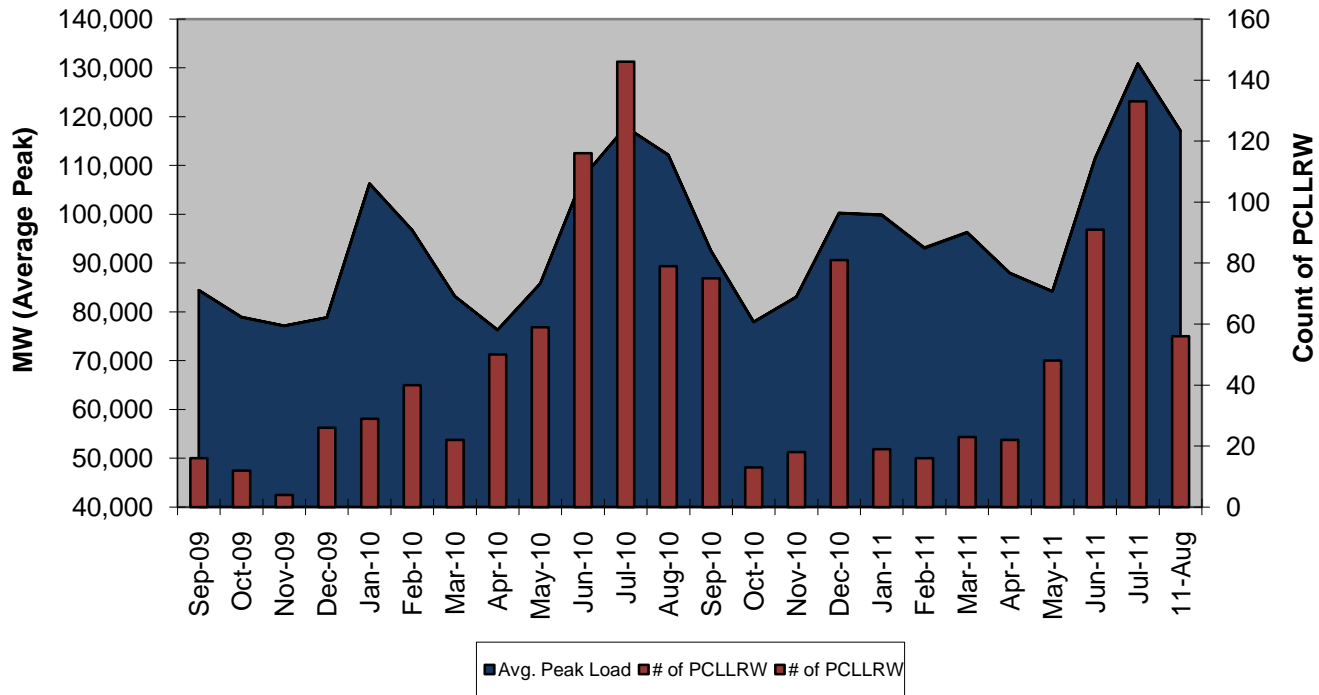

24 Months

PCLLRW Count VS. AVG Load

19 Months

PCLLRW Count VS. AVG Load

Data

Month	Peak Load	PCLLRWs
Aug-09	106332.00	31
Sep-09	84426.26	16
Oct-09	78899.00	12
Nov-09	77129.00	4
Dec-09	78840.00	26
Jan-10	106284.00	29
Feb-10	96739.00	40
Mar-10	83177.00	22
Apr-10	76286.00	50
May-10	85787.00	59
Jun-10	107581.00	116
Jul-10	117888.00	146
Aug-10	112174.00	79
Sep-10	92510	75
Oct-10	77922.00	13
Nov-10	83051	18
Dec-10	100235	81
Jan-11	99813	19
Feb-11	93040	16
Mar-11	92265	23
Apr-11	87923	22
May -11	84189	48
Jun-11	111479	91
Jul-11	130,845	133
Aug-11	117,098	56