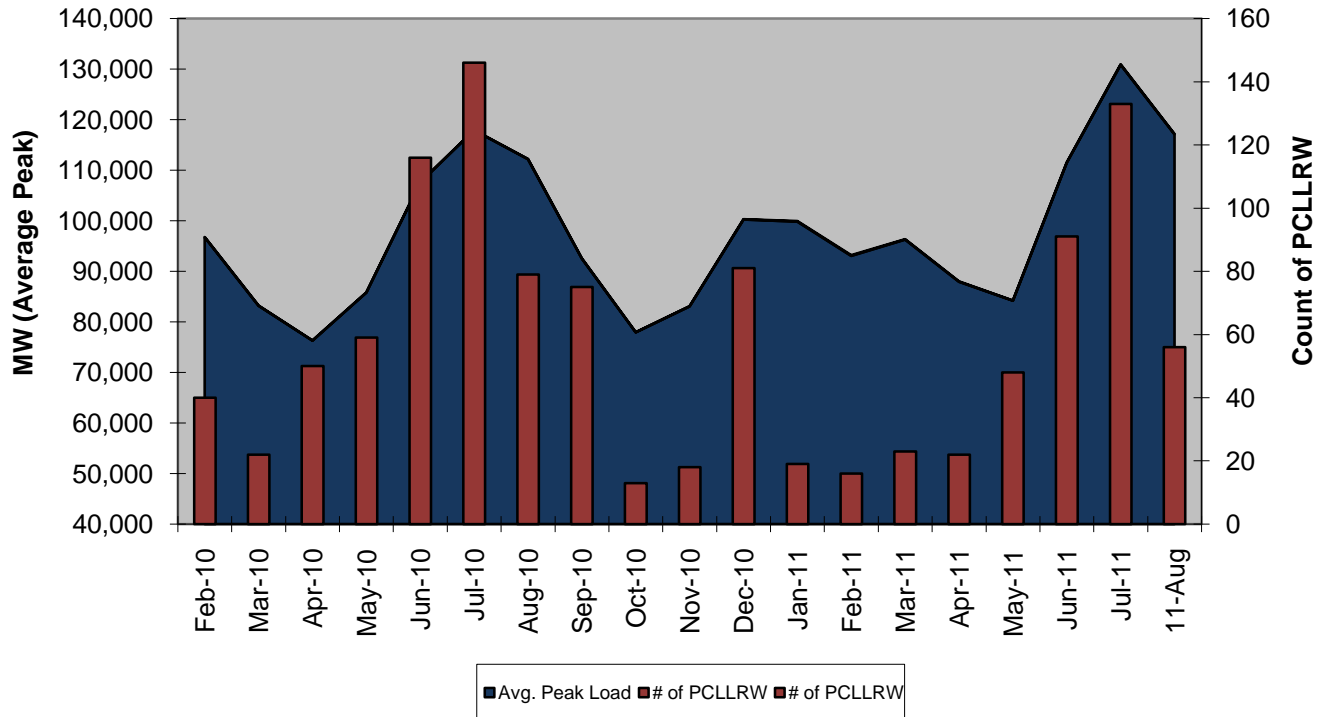

24 Months

PCLLRW Count VS. AVG Load

19 Months

PCLLRW Count VS. AVG Load

Data

Month	Peak Load	PCLLRWs
Aug-09	106332.00	31
Sep-09	84426.26	16
Oct-09	78899.00	12
Nov-09	77129.00	4
Dec-09	78840.00	26
Jan-10	106284.00	29
Feb-10	96739.00	40
Mar-10	83177.00	22
Apr-10	76286.00	50
May-10	85787.00	59
Jun-10	107581.00	116
Jul-10	117888.00	146
Aug-10	112174.00	79
Sep-10	92510	75
Oct-10	77922.00	13
Nov-10	83051	18
Dec-10	100235	81
Jan-11	99813	19
Feb-11	93040	16
Mar-11	92265	23
Apr-11	87923	22
May -11	84189	48
Jun-11	111479	91
Jul-11	130,845	133
Aug-11	117,098	56