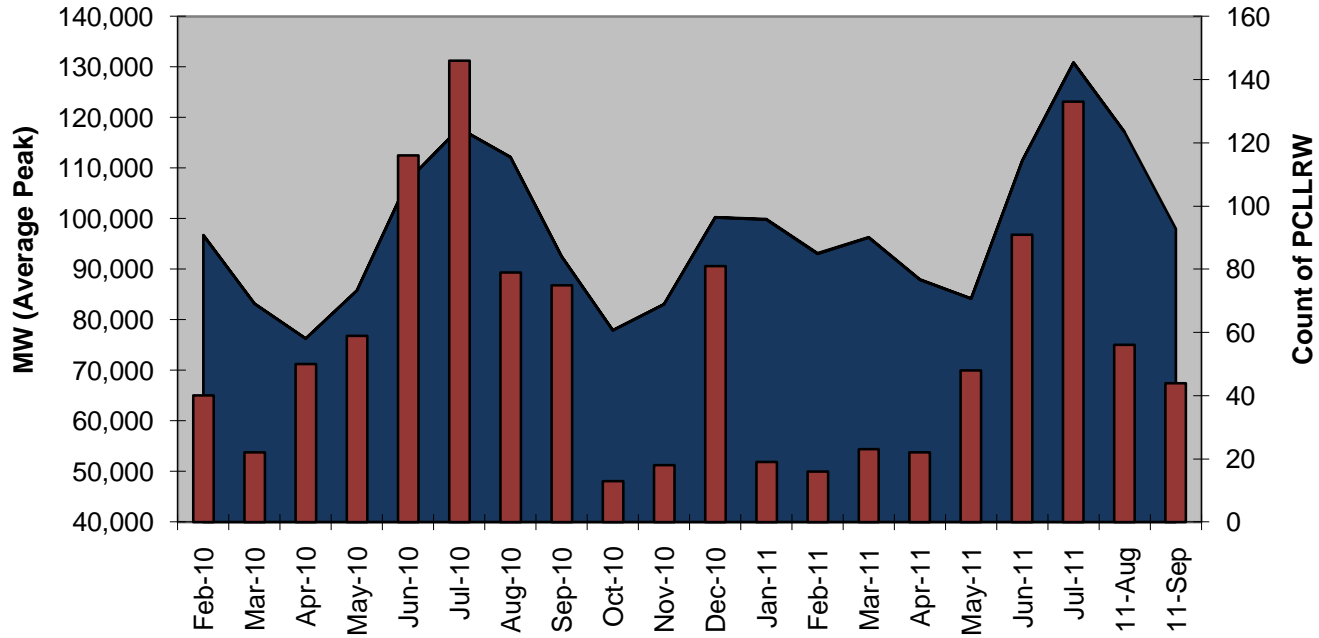

24 Months

PCLLRW Count VS. AVG Load

19 Months

PCLLRW Count VS. AVG Load

Data

Month	Peak Load	PCLLRWs
Sep-09	84,426	16
Oct-09	78,899	12
Nov-09	77,129	4
Dec-09	78,840	26
Jan-10	106,284	29
Feb-10	96,739	40
Mar-10	83,177	22
Apr-10	76,286	50
May-10	85,787	59
Jun-10	107,581	116
Jul-10	117,888	146
Aug-10	112,174	79
Sep-10	92,510	75
Oct-10	77,922	13
Nov-10	83,051	18
Dec-10	100,235	81
Jan-11	99,813	19
Feb-11	93,040	16
Mar-11	96,265	23
Apr-11	87,923	22
May-11	84,189	48
Jun-11	111,479	91
Jul-11	130,845	133
11-Aug	117,098	56
11-Sep	97,997	44