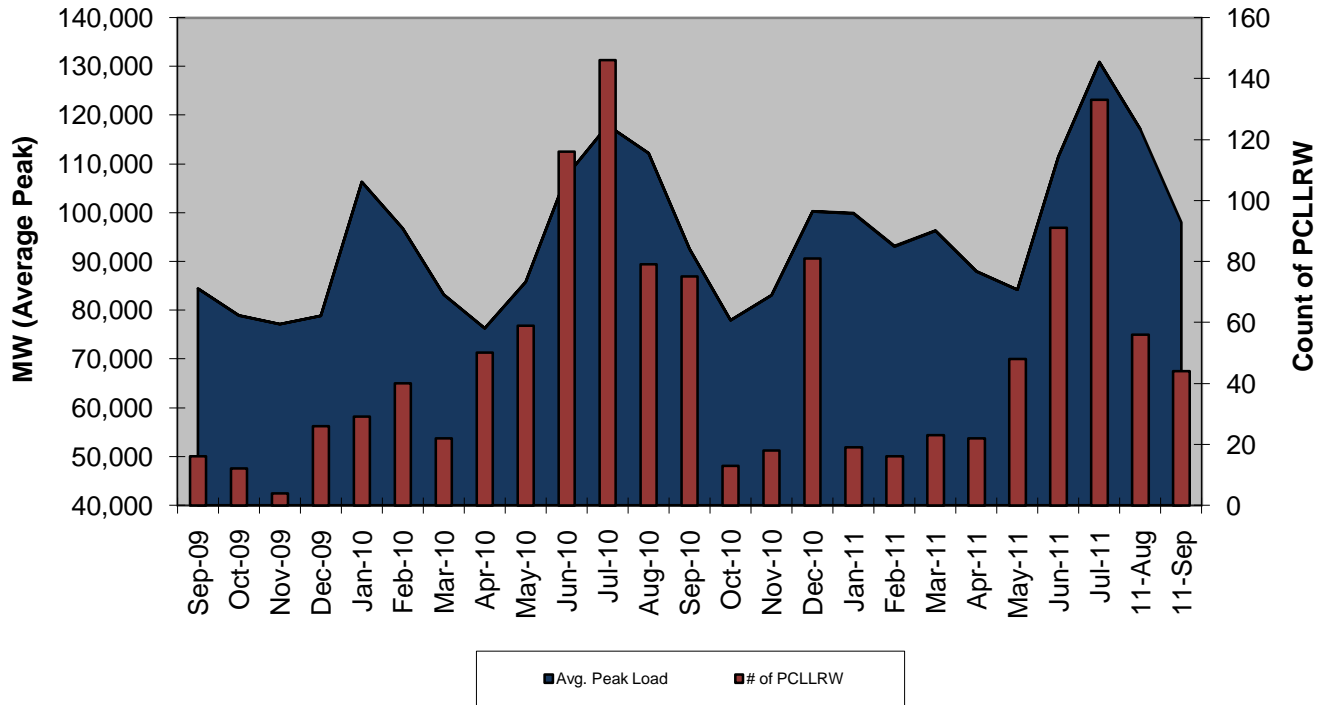

24 Months

PCLLRW Count VS. AVG Load

19 Months

PCLLRW Count VS. AVG Load

Data

Month	Peak Load	PCLLRWs
Sep-09	84,426	16
Oct-09	78,899	12
Nov-09	77,129	4
Dec-09	78,840	26
Jan-10	106,284	29
Feb-10	96,739	40
Mar-10	83,177	22
Apr-10	76,286	50
May-10	85,787	59
Jun-10	107,581	116
Jul-10	117,888	146
Aug-10	112,174	79
Sep-10	92,510	75
Oct-10	77,922	13
Nov-10	83,051	18
Dec-10	100,235	81
Jan-11	99,813	19
Feb-11	93,040	16
Mar-11	96,265	23
Apr-11	87,923	22
May-11	84,189	48
Jun-11	111,479	91
Jul-11	130,845	133
11-Aug	117,098	56
11-Sep	97,997	44