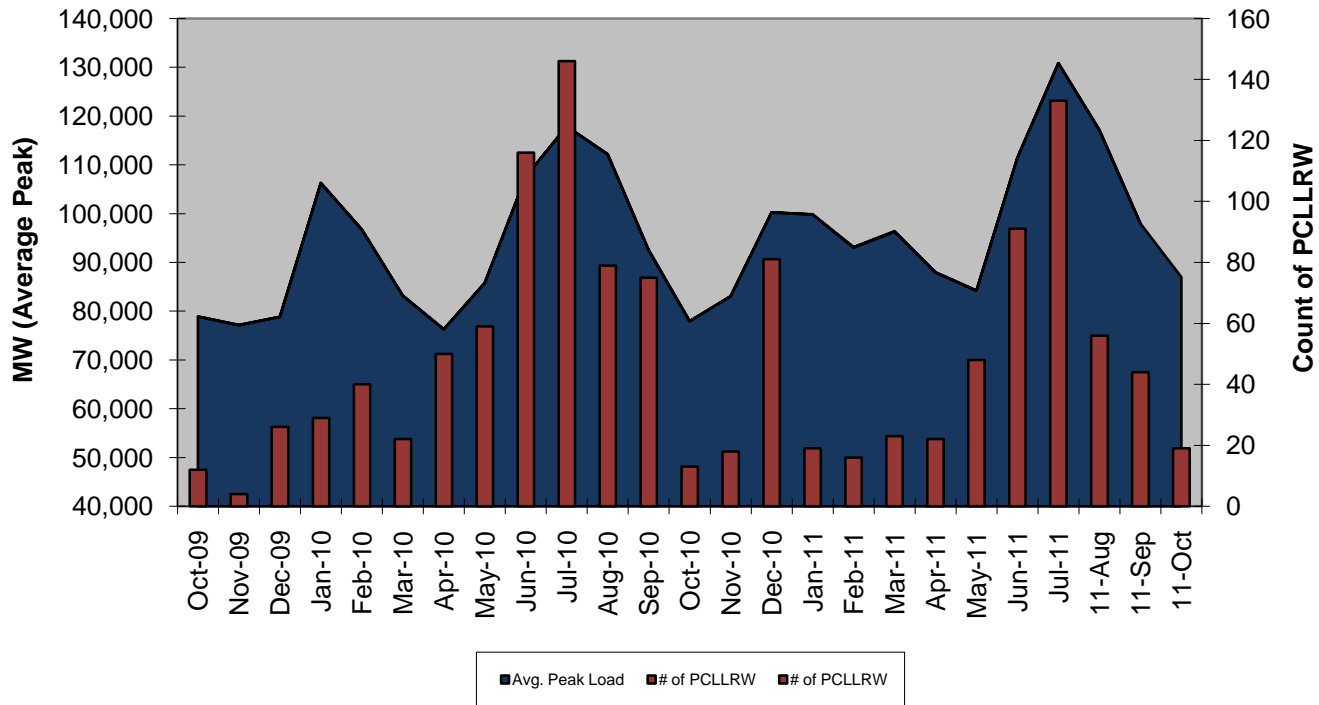

24 Months

PCLLRW Count VS. AVG Load

19 Months

PCLLRW Count VS. AVG Load

Data

Month	Peak Load	PCLLRWs
Oct-09	78,899	12
Nov-09	77,129	4
Dec-09	78,840	26
Jan-10	106,284	29
Feb-10	96,739	40
Mar-10	83,177	22
Apr-10	76,286	50
May-10	85,787	59
Jun-10	107,581	116
Jul-10	117,888	146
Aug-10	112,174	79
Sep-10	92,510	75
Oct-10	77,922	13
Nov-10	83,051	18
Dec-10	100,235	81
Jan-11	99,813	19
Feb-11	93,040	16
Mar-11	96,265	23
Apr-11	87,923	22
May-11	84,189	48
Jun-11	111,479	91
Jul-11	130,845	133
11-Aug	117,098	56
11-Sep	97,997	44
11-Oct	86,993	19