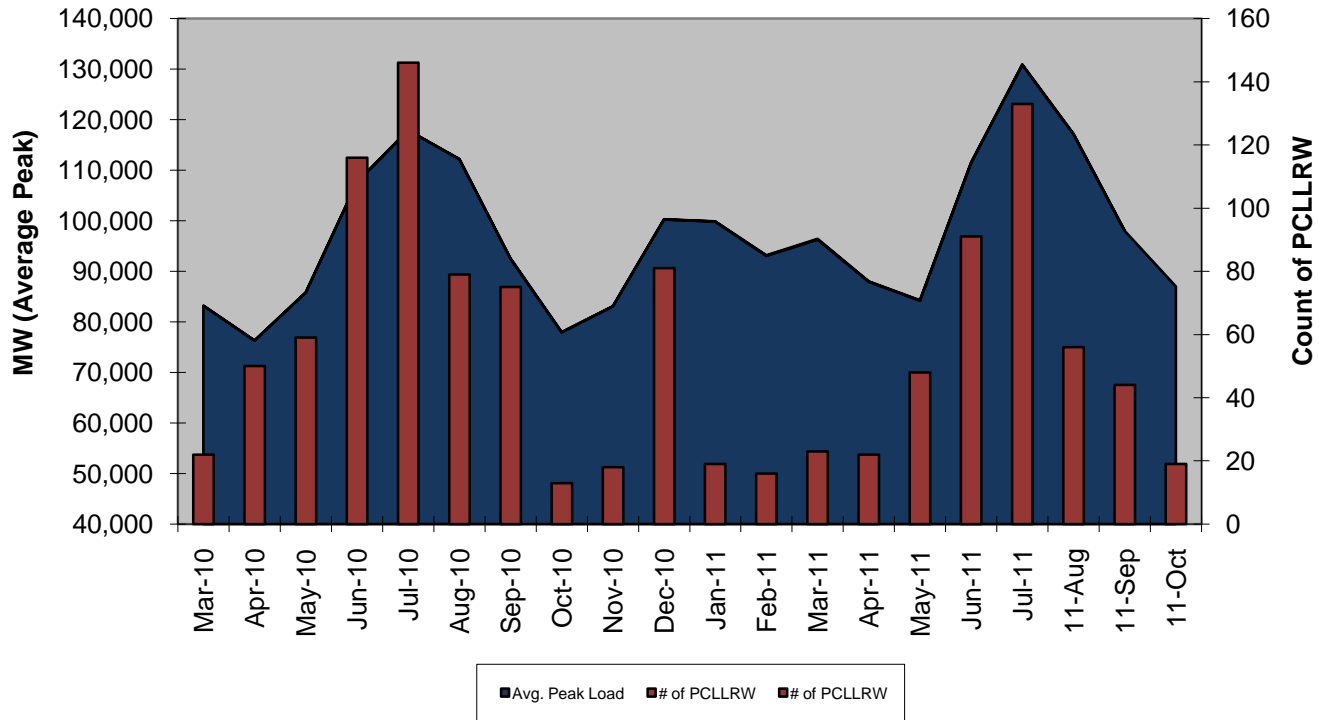

24 Months

PCLLRW Count VS. AVG Load

19 Months

PCLLRW Count VS. AVG Load

Data

Month	Peak Load	PCLLRWs
Oct-09	78,899	12
Nov-09	77,129	4
Dec-09	78,840	26
Jan-10	106,284	29
Feb-10	96,739	40
Mar-10	83,177	22
Apr-10	76,286	50
May-10	85,787	59
Jun-10	107,581	116
Jul-10	117,888	146
Aug-10	112,174	79
Sep-10	92,510	75
Oct-10	77,922	13
Nov-10	83,051	18
Dec-10	100,235	81
Jan-11	99,813	19
Feb-11	93,040	16
Mar-11	96,265	23
Apr-11	87,923	22
May-11	84,189	48
Jun-11	111,479	91
Jul-11	130,845	133
11-Aug	117,098	56
11-Sep	97,997	44
11-Oct	86,993	19