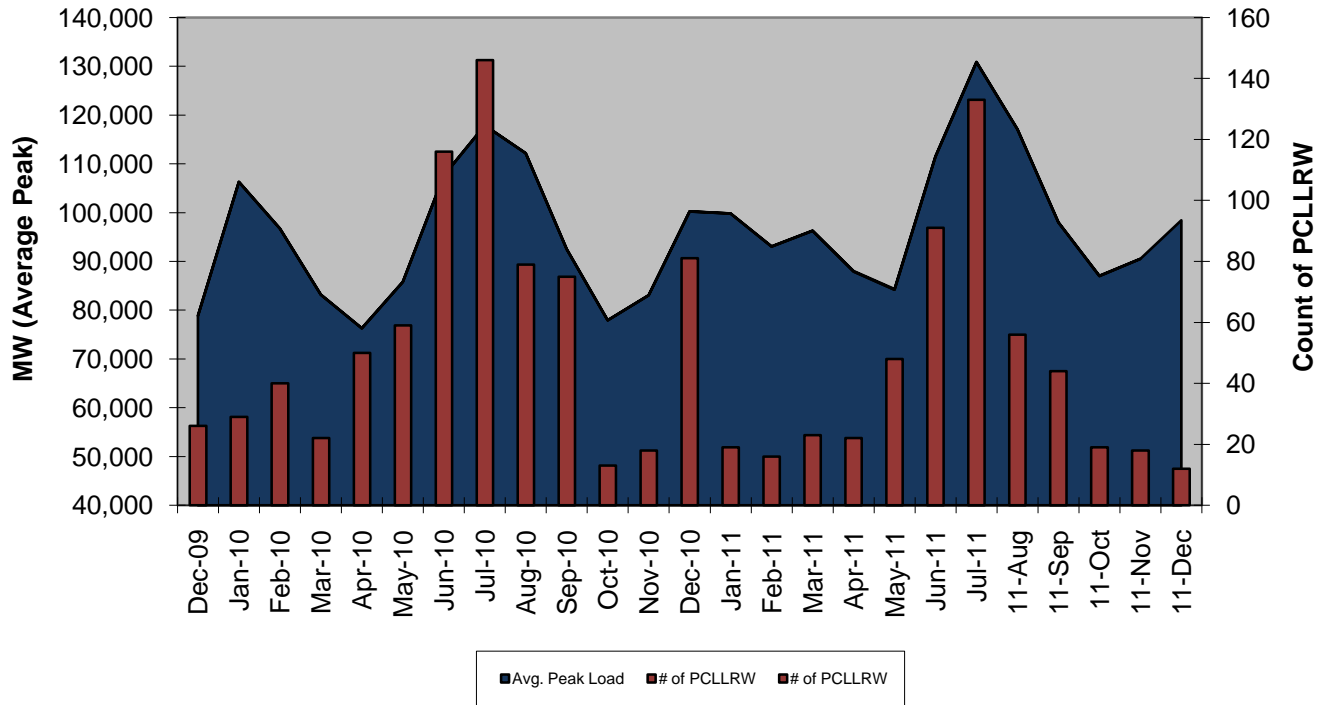

24 Months

PCLLRW Count VS. AVG Load

19 Months

PCLLRW Count VS. AVG Load

Data

Month	Peak Load	PCLLRWs
Dec-09	78,840	26
Jan-10	106,284	29
Feb-10	96,739	40
Mar-10	83,177	22
Apr-10	76,286	50
May-10	85,787	59
Jun-10	107,581	116
Jul-10	117,888	146
Aug-10	112,174	79
Sep-10	92,510	75
Oct-10	77,922	13
Nov-10	83,051	18
Dec-10	100,235	81
Jan-11	99,813	19
Feb-11	93,040	16
Mar-11	96,265	23
Apr-11	87,923	22
May-11	84,189	48
Jun-11	111,479	91
Jul-11	130,845	133
11-Aug	117,098	56
11-Sep	97,997	44
11-Oct	86,993	19
Nov-11	90,519	18
Dec-11	98,432	12