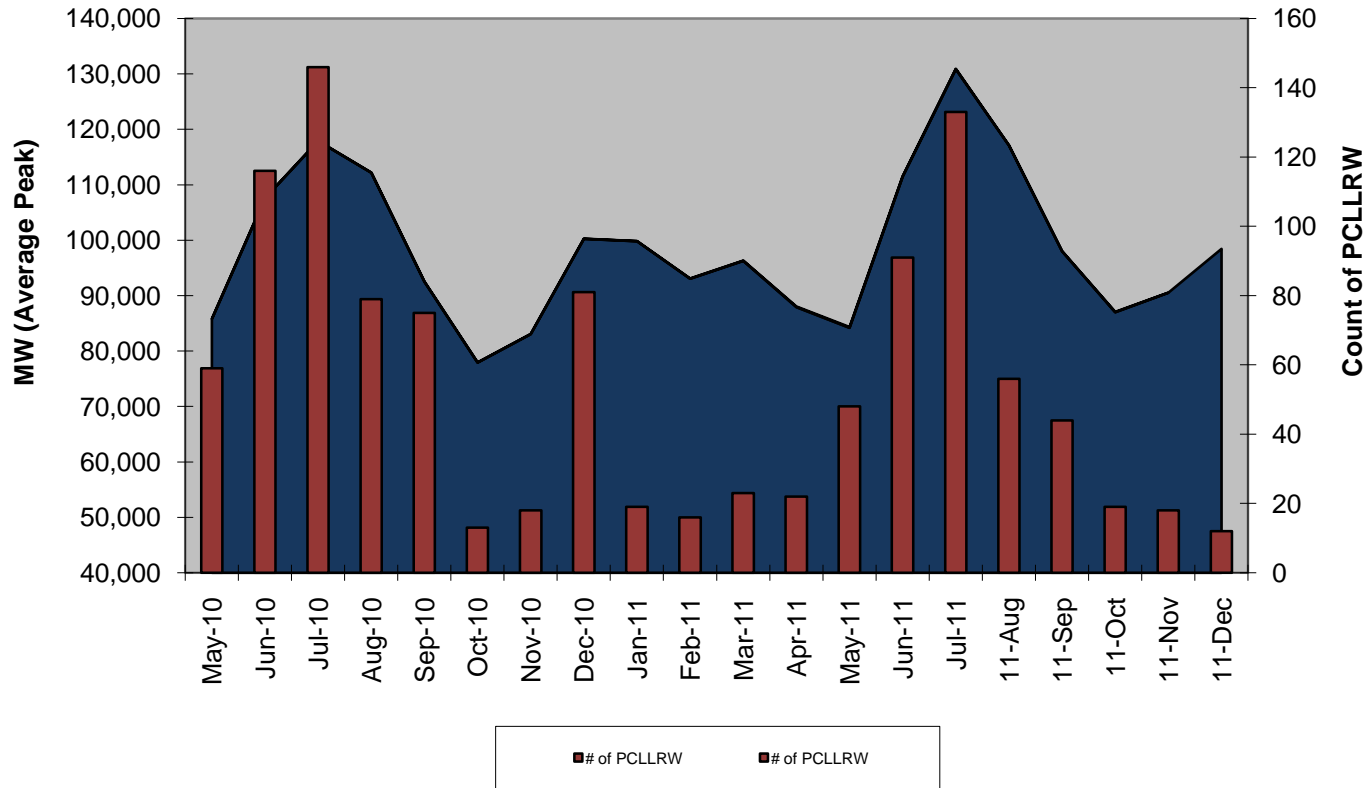

24 Months

PCLLRW Count VS. AVG Load

19 Months

PCLLRW Count VS. AVG Load

Data

Month	Peak Load	PCLLRWs
Dec-09	78,840	26
Jan-10	106,284	29
Feb-10	96,739	40
Mar-10	83,177	22
Apr-10	76,286	50
May-10	85,787	59
Jun-10	107,581	116
Jul-10	117,888	146
Aug-10	112,174	79
Sep-10	92,510	75
Oct-10	77,922	13
Nov-10	83,051	18
Dec-10	100,235	81
Jan-11	99,813	19
Feb-11	93,040	16
Mar-11	96,265	23
Apr-11	87,923	22
May-11	84,189	48
Jun-11	111,479	91
Jul-11	130,845	133
11-Aug	117,098	56
11-Sep	97,997	44
11-Oct	86,993	19
Nov-11	90,519	18
Dec-11	98,432	12