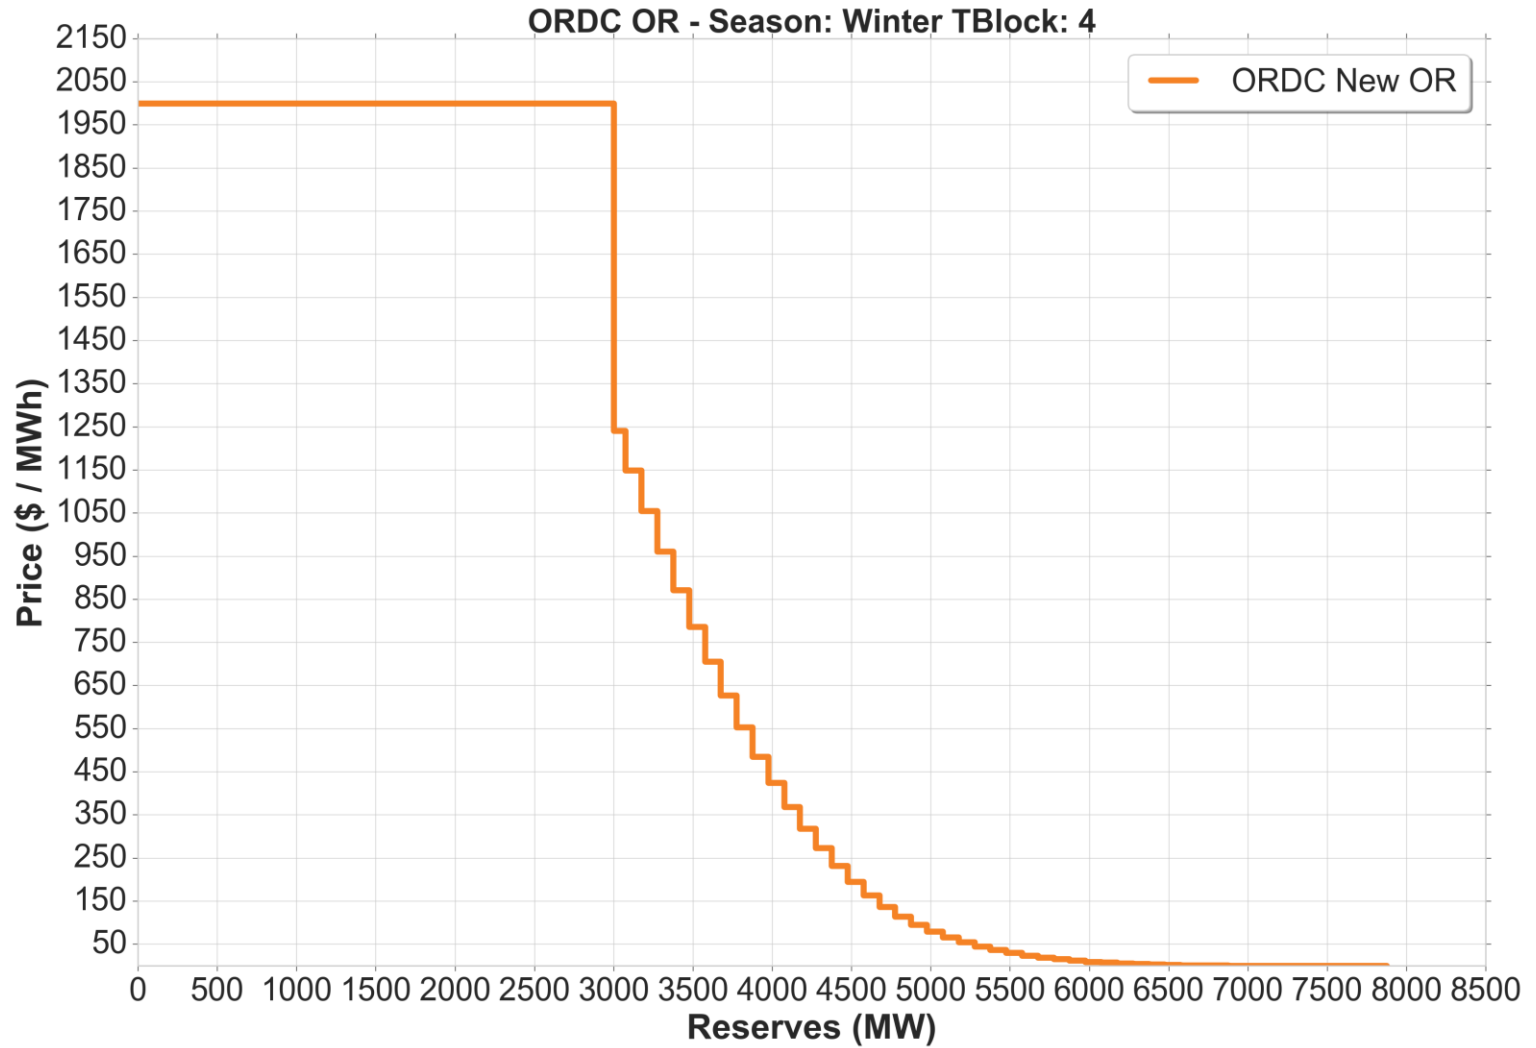

Winter TBlock 4