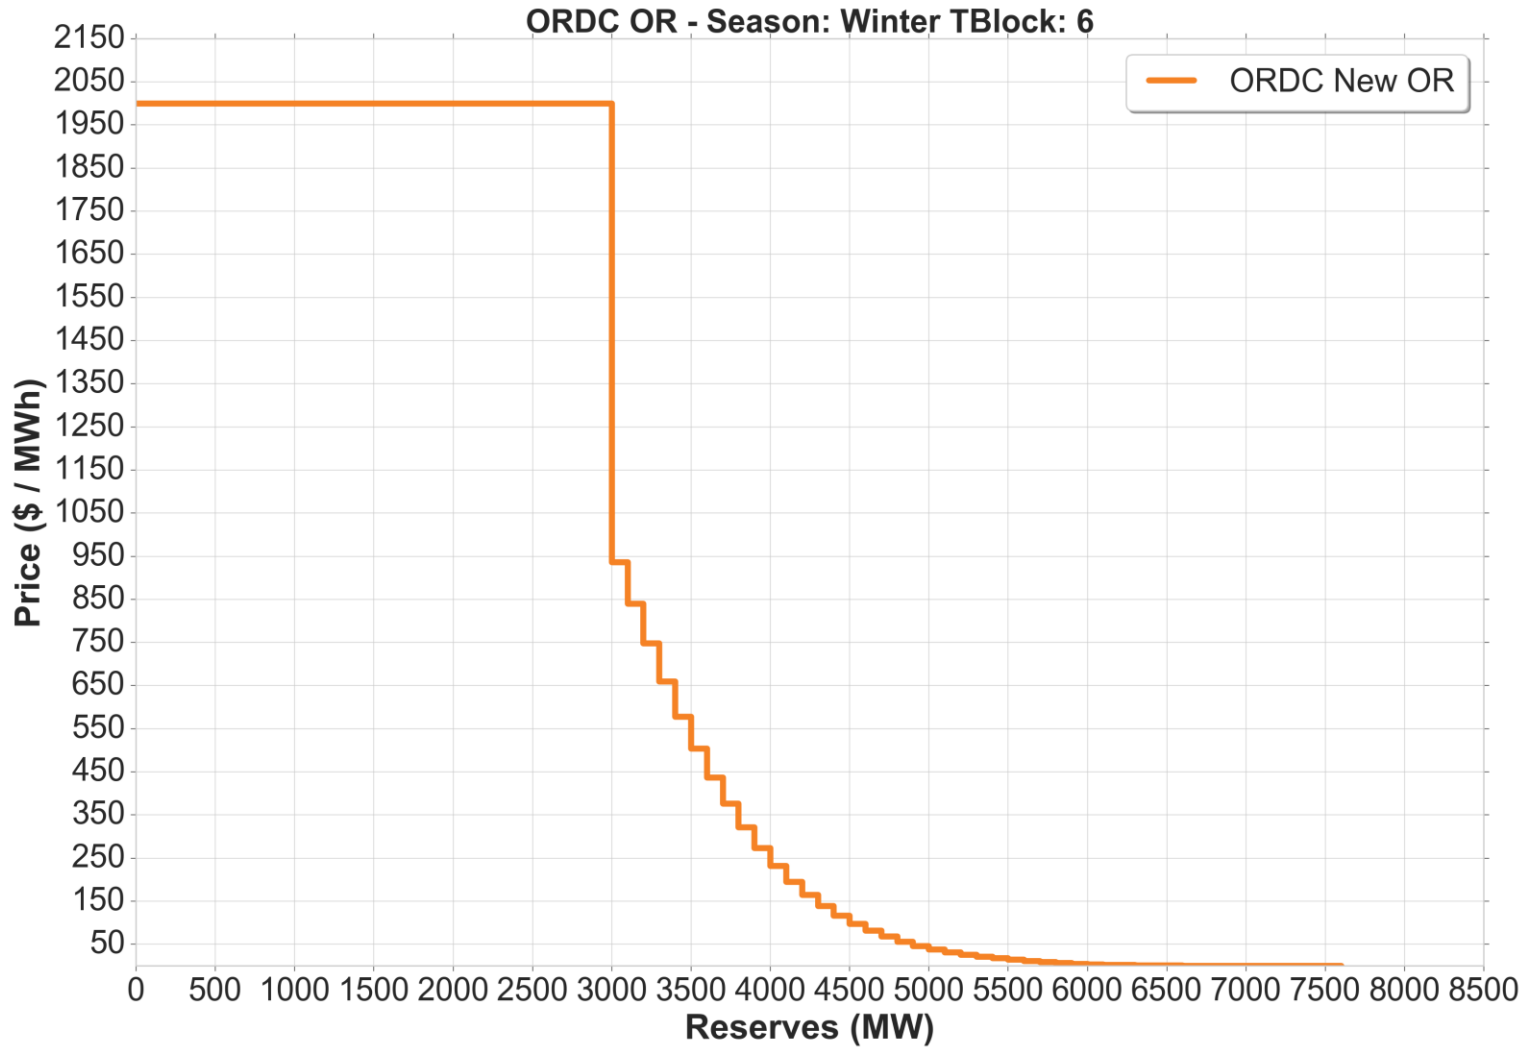

Winter TBlock 6