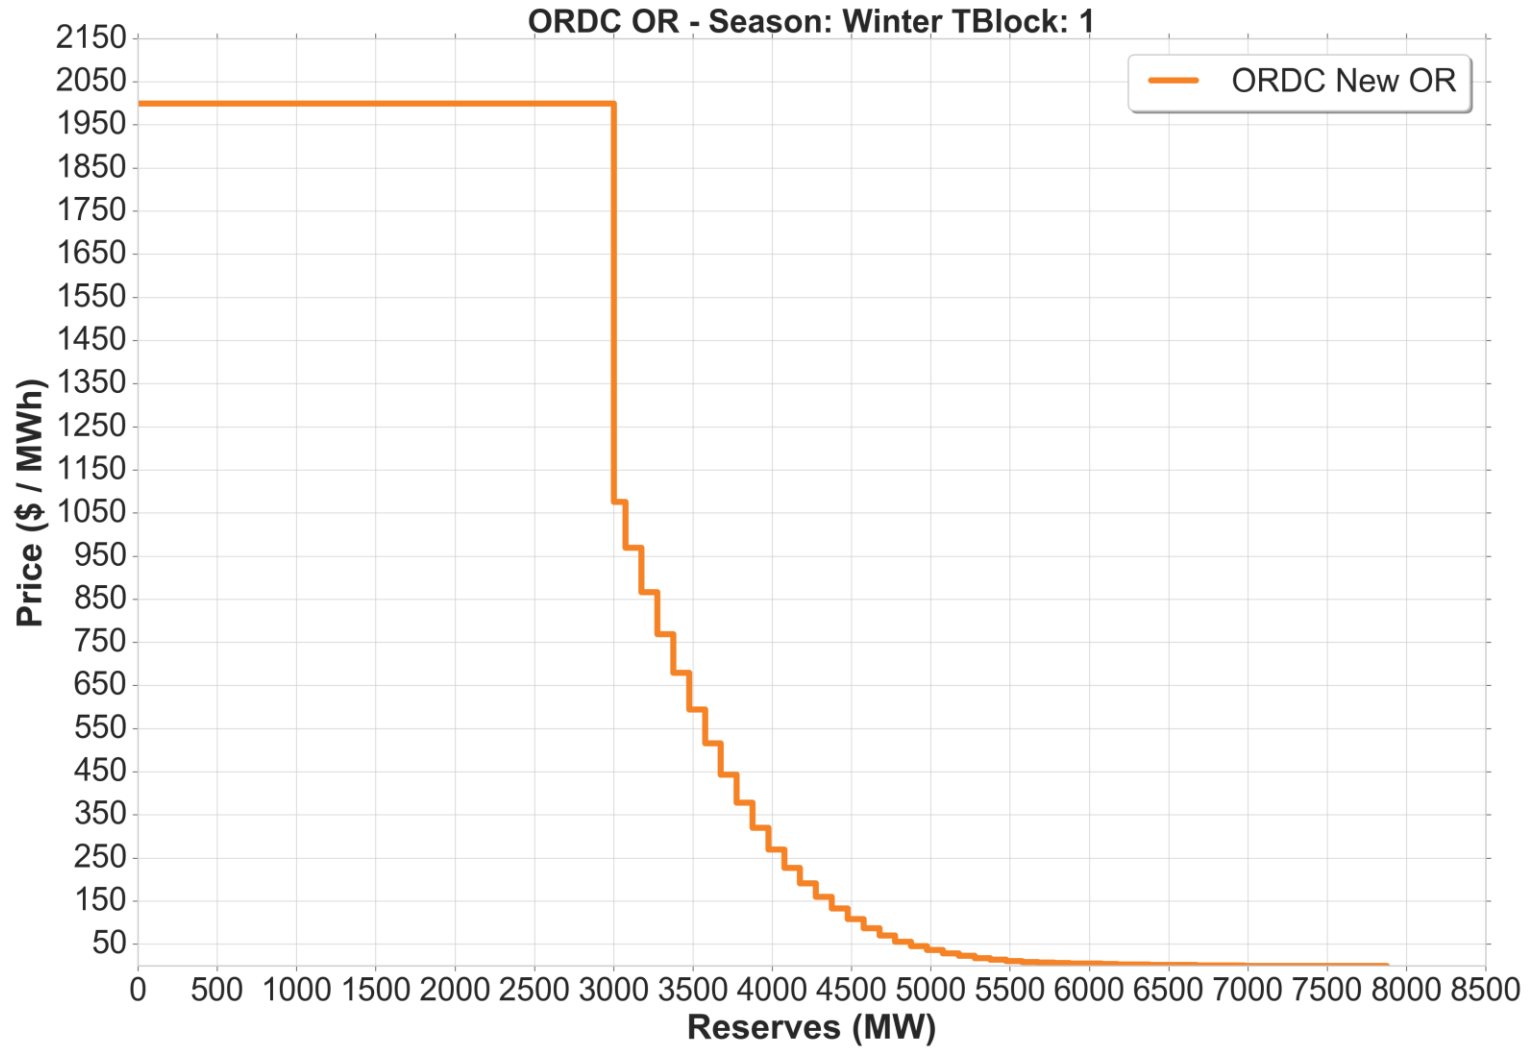

Winter TBlock 1