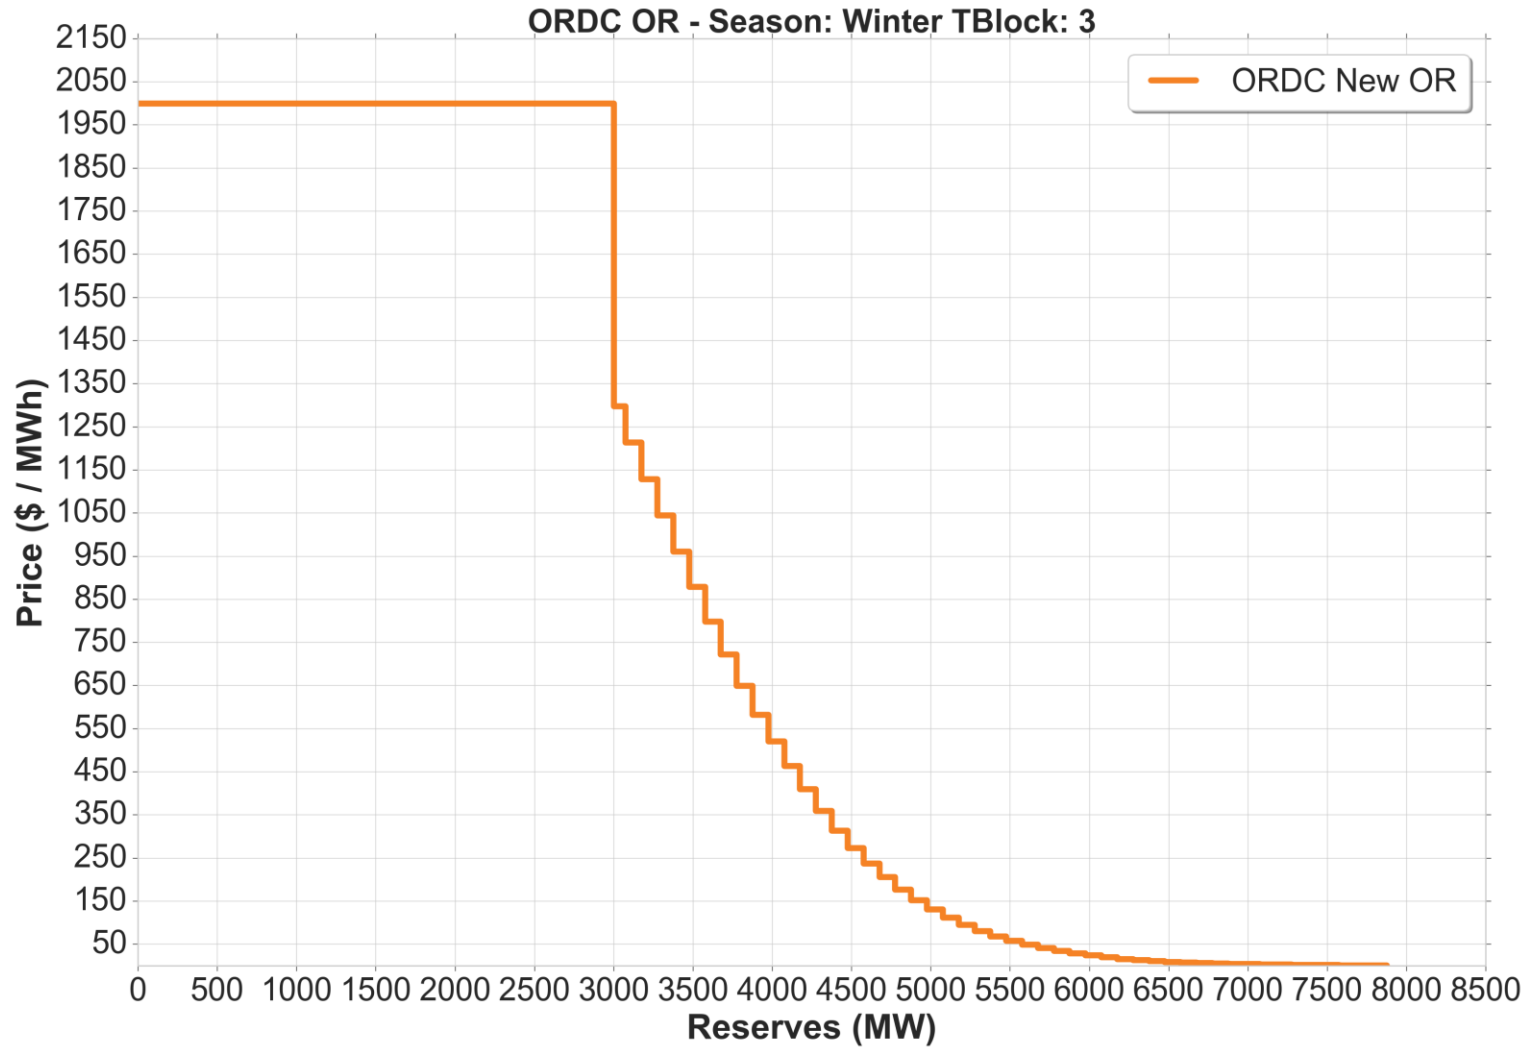

Winter TBlock 3