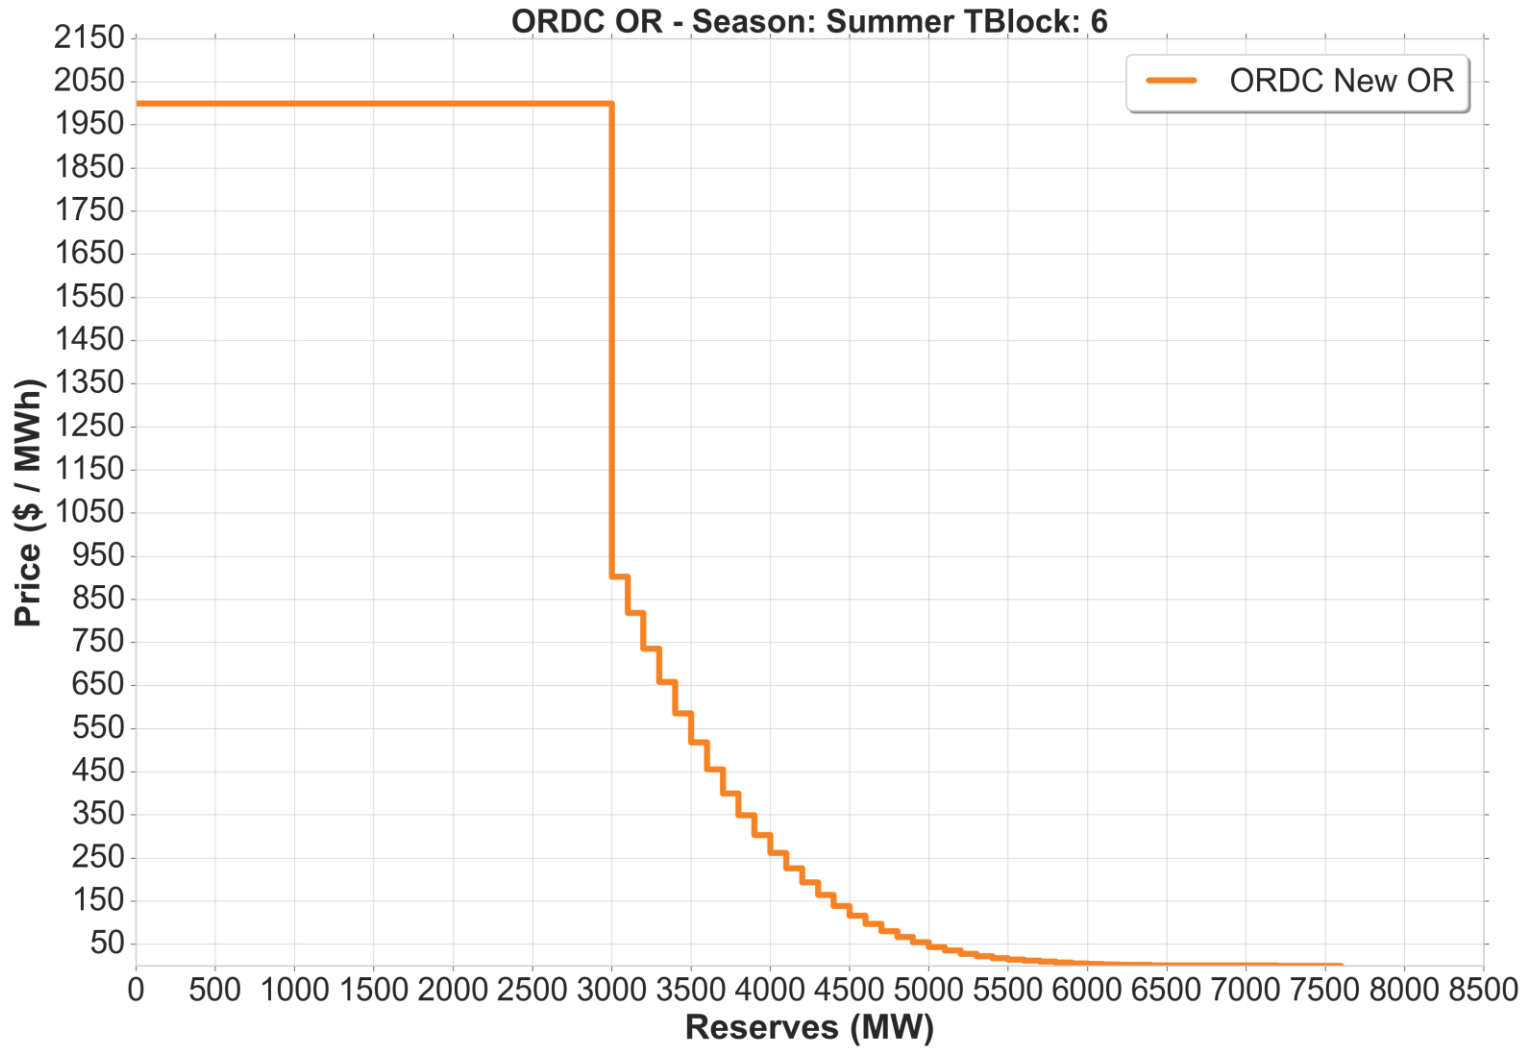

Summer TBlock 6