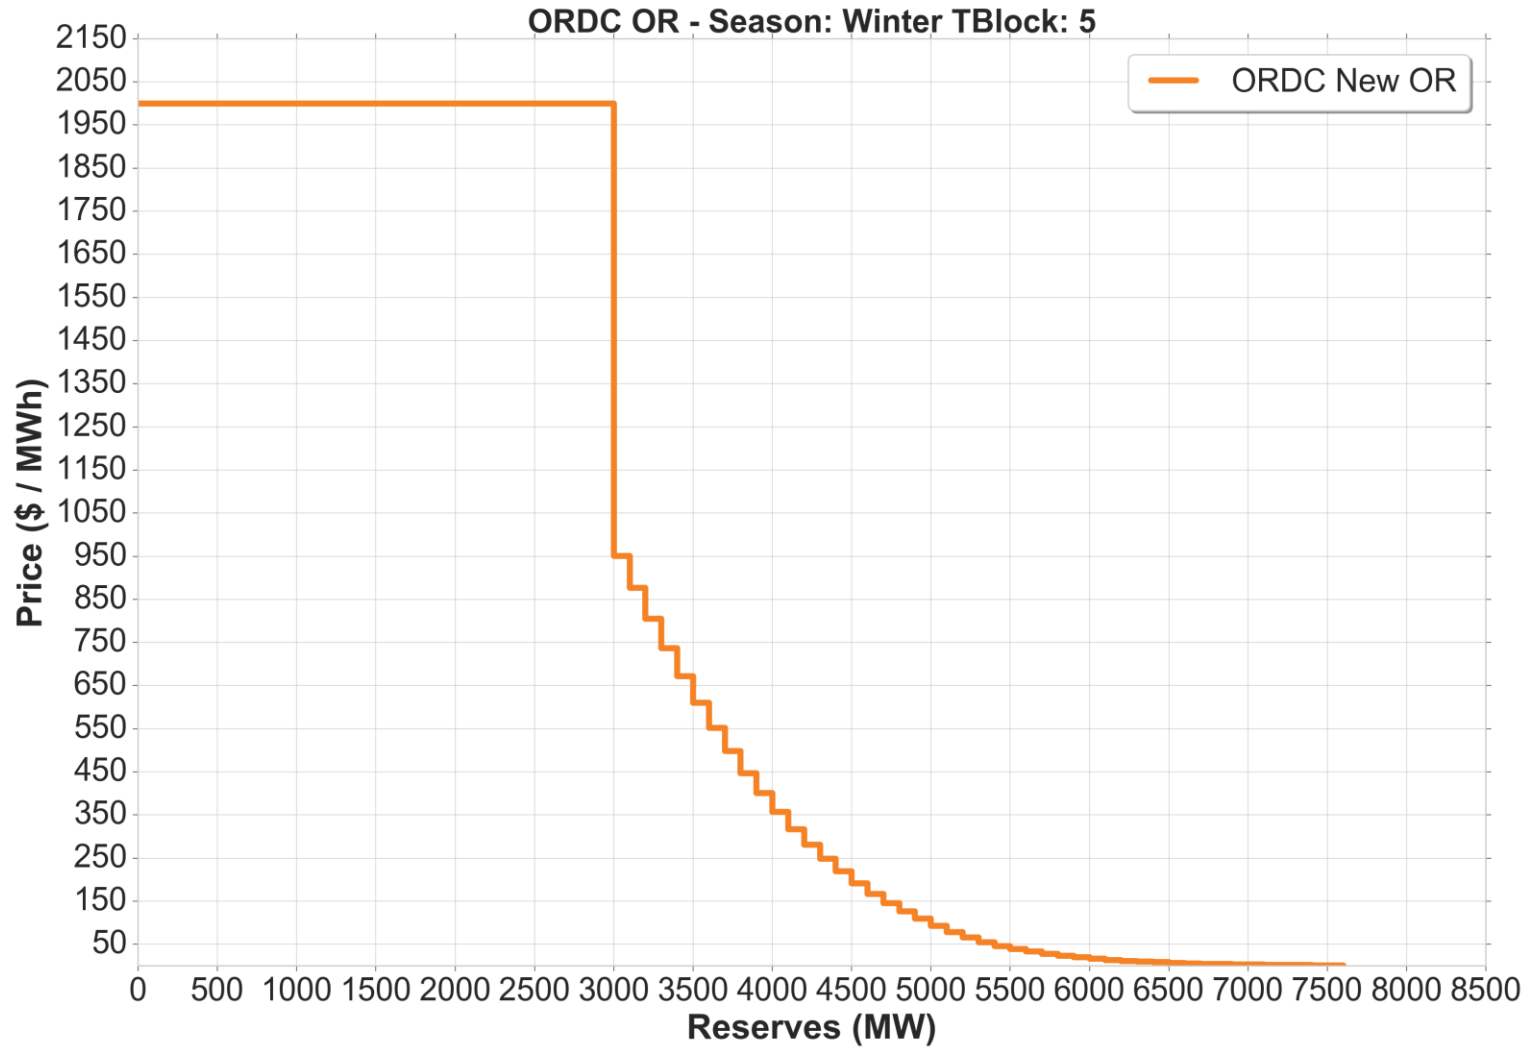

Winter TBlock 5