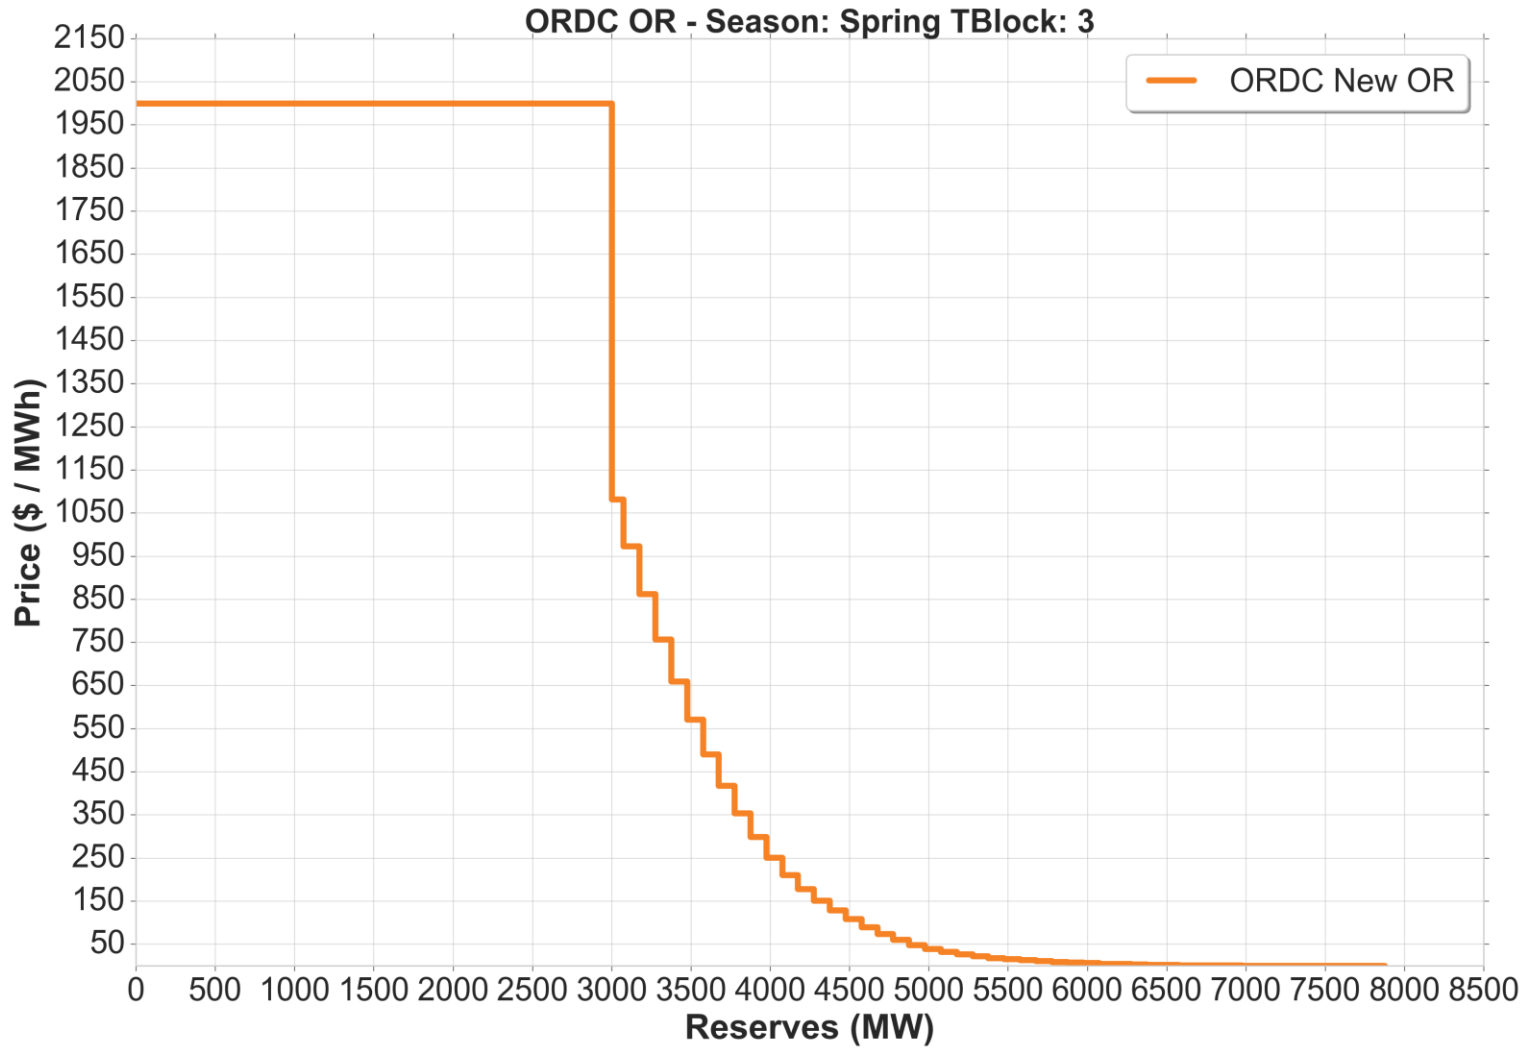

Spring TBlock 3