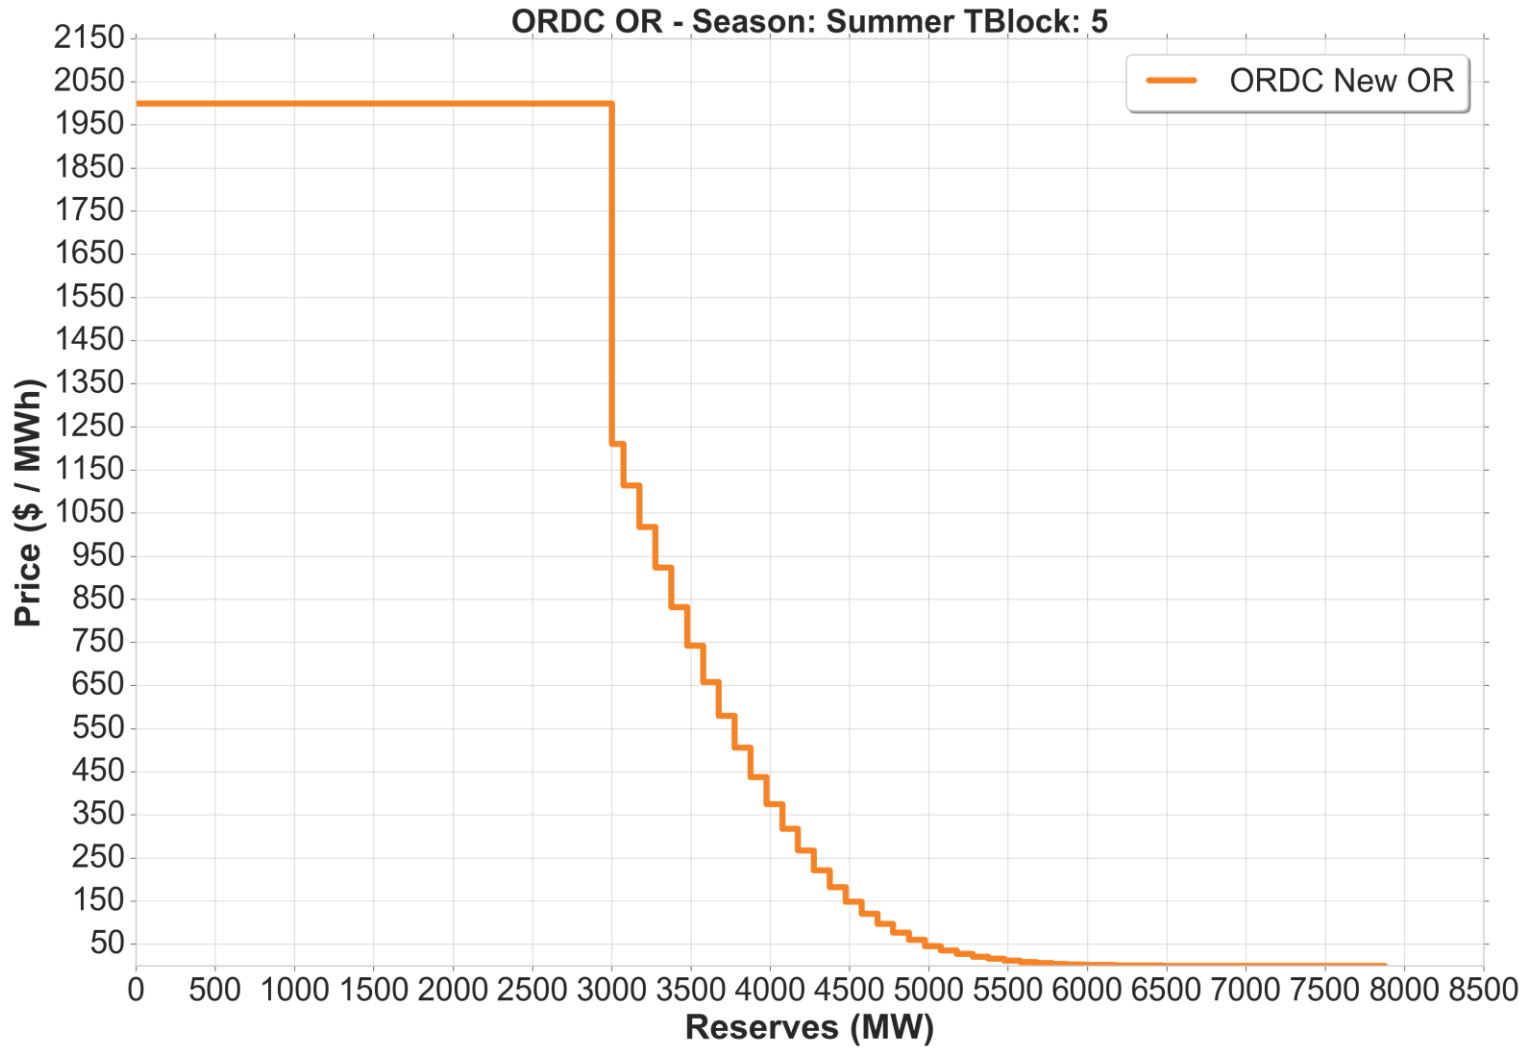

Summer TBlock 5