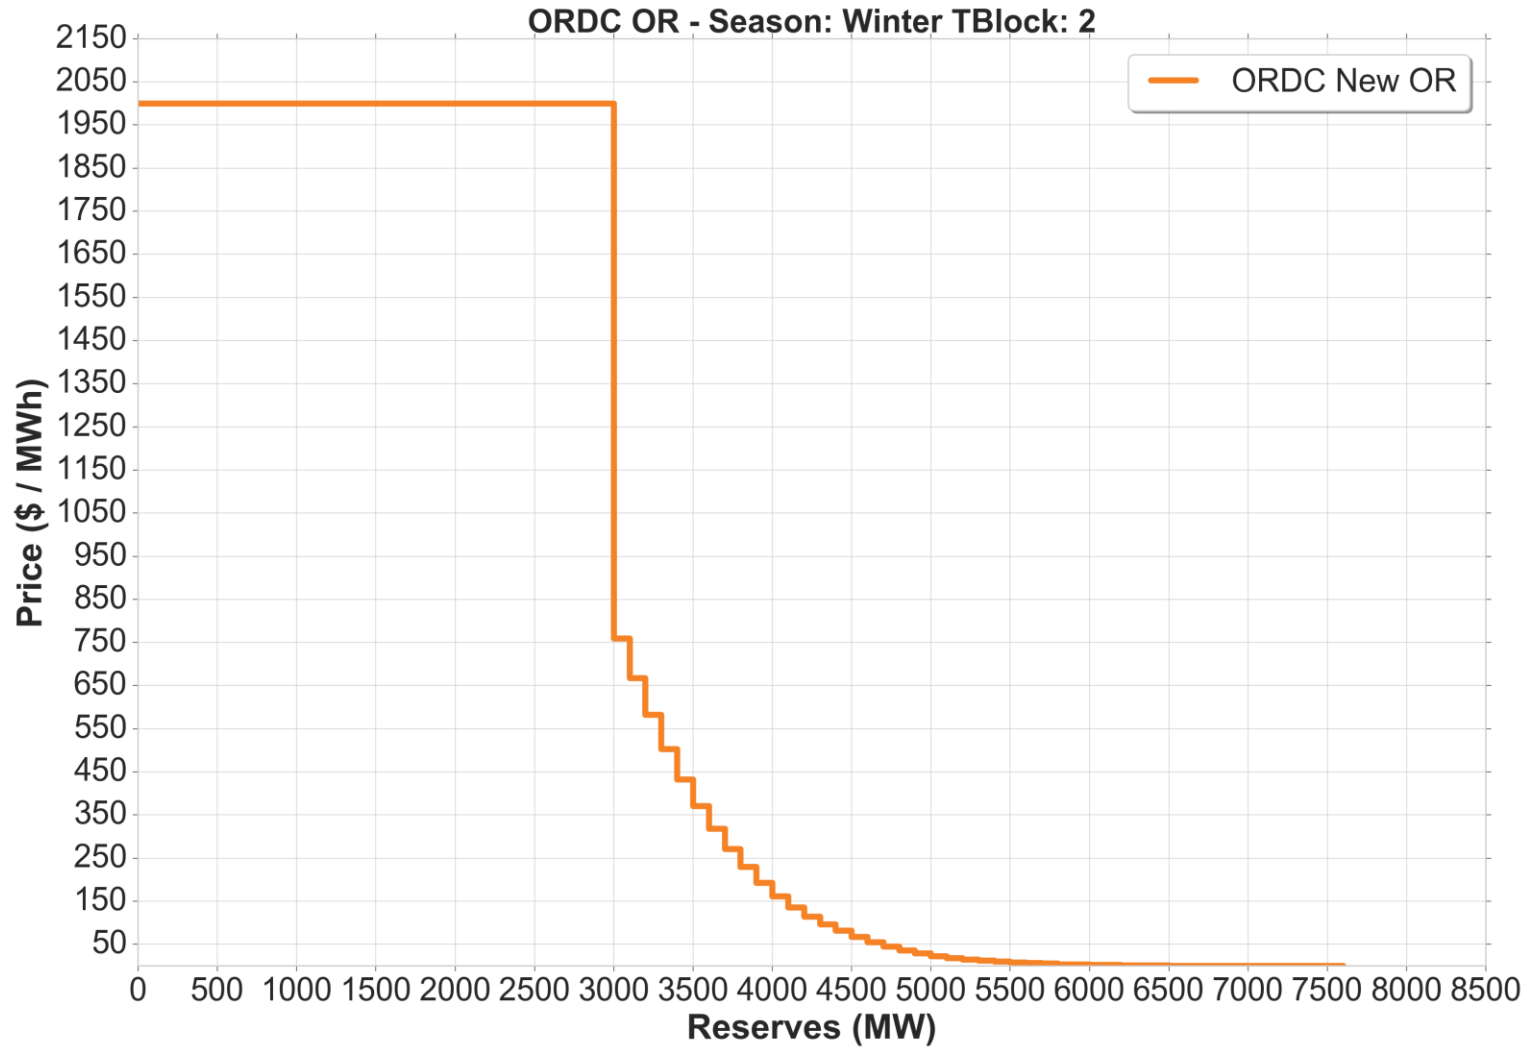

Winter TBlock 2